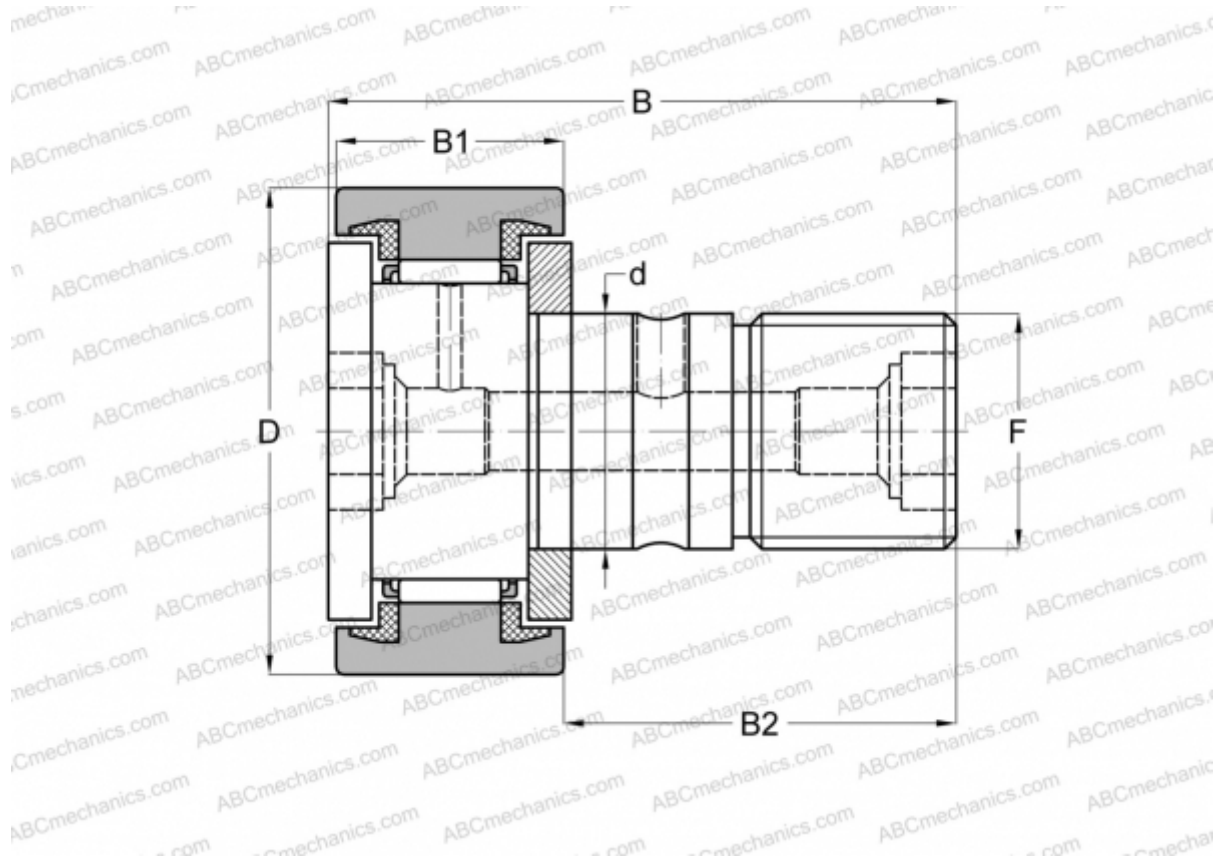

CFKR 26 UU ABC

Опорные ролики с цапфой

ТИП: Роликоподшипники, Опорные ролики с цапфой, С осевым центрированием, пластмассовые упорные шайбы с двух сторон, цилиндрическое наружное кольцо, шестигранник с двух сторон

Технические характеристики

РАЗМЕРЫ, ММ

d	10,000
D	26,000
B	36,000
B1	12,000
B2	23,000
F	M10x1

МАССА, КГ 0,059

ПРОИЗВОДИТЕЛЬ [ABC](#)

АНАЛОГИ

IKO [CFKR 26 UU](#)