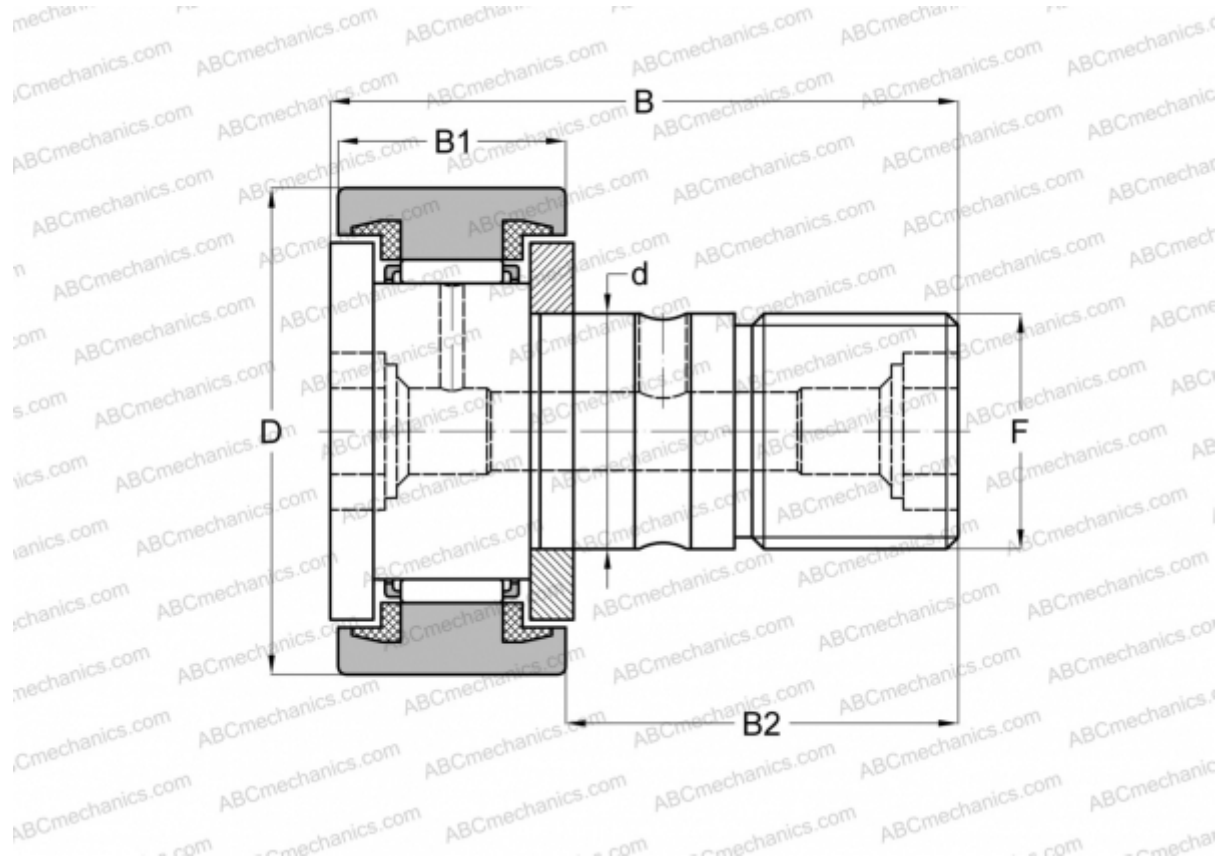

## CFKR 26 UU IKO

Опорные ролики с цапфой

ТИП: Роликоподшипники, Опорные ролики с цапфой, С осевым центрированием, пластмассовые упорные шайбы с двух сторон, цилиндрическое наружное кольцо, шестигранник с двух сторон

### Технические характеристики

**РАЗМЕРЫ, ММ**

d	10,000
D	26,000
B	36,200
B1	12,000
B2	23,000
F	M10x1.0

**МАССА, КГ** 0,058

**ПРОИЗВОДИТЕЛЬ** [ИКО](#)

**АНАЛОГИ**

ABC [CFKR 26 UU](#)

**РАСЧЕТНЫЕ ДАННЫЕ**