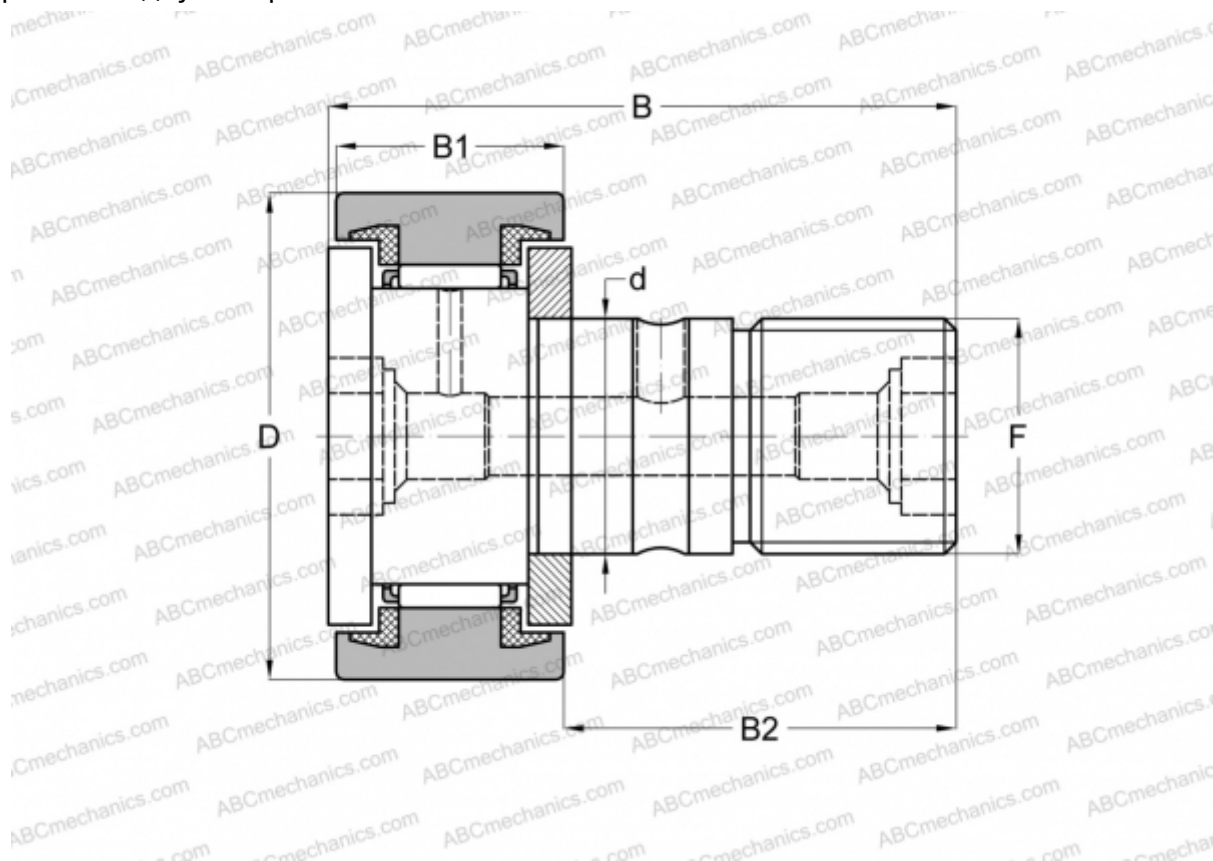

CF 12-1UU-AB JNS

Опорные ролики с цапфой

ТИП: Роликоподшипники, Опорные ролики с цапфой, С осевым центрированием, пластмассовые упорные шайбы с двух сторон, цилиндрическое наружное кольцо, шестигранник с двух сторон

Технические характеристики

РАЗМЕРЫ, ММ

d	12,000
D	32,000
B	40,000
B1	14,000
B2	25,000
F	M12x1.5

ПРОИЗВОДИТЕЛЬ

[JNS](#)

АНАЛОГИ

ABC	CFKR 32 UU
IKO	CFKR 32 UU
THK	CF 12-1UU-AB