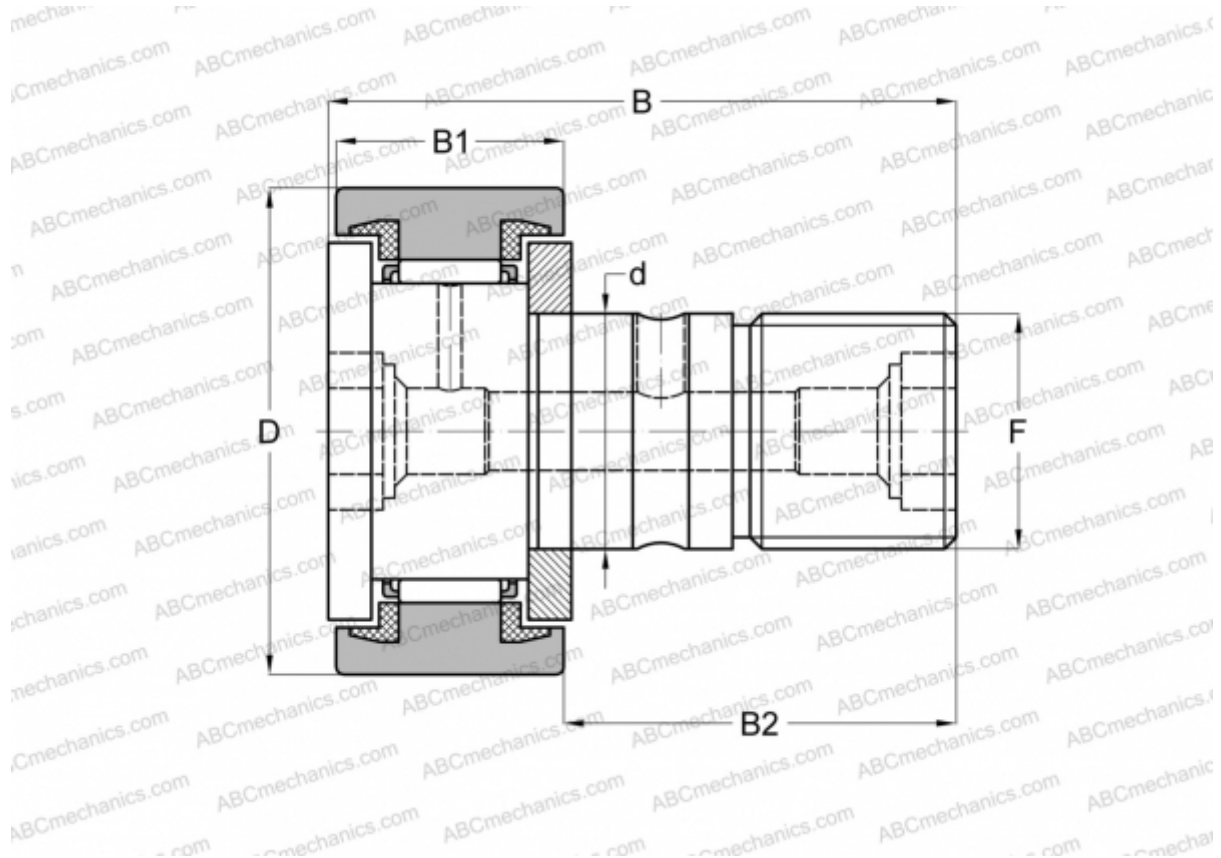

## CF 12-1UU-AB THK

Опорные ролики с цапфой

ТИП: Роликоподшипники, Опорные ролики с цапфой, С осевым центрированием, пластмассовые упорные шайбы с двух сторон, цилиндрическое наружное кольцо, шестигранник с двух сторон

### Технические характеристики

#### РАЗМЕРЫ, ММ

d	12,000
D	32,000
B	40,000
B1	14,000
B2	25,000
F	M12x1.5