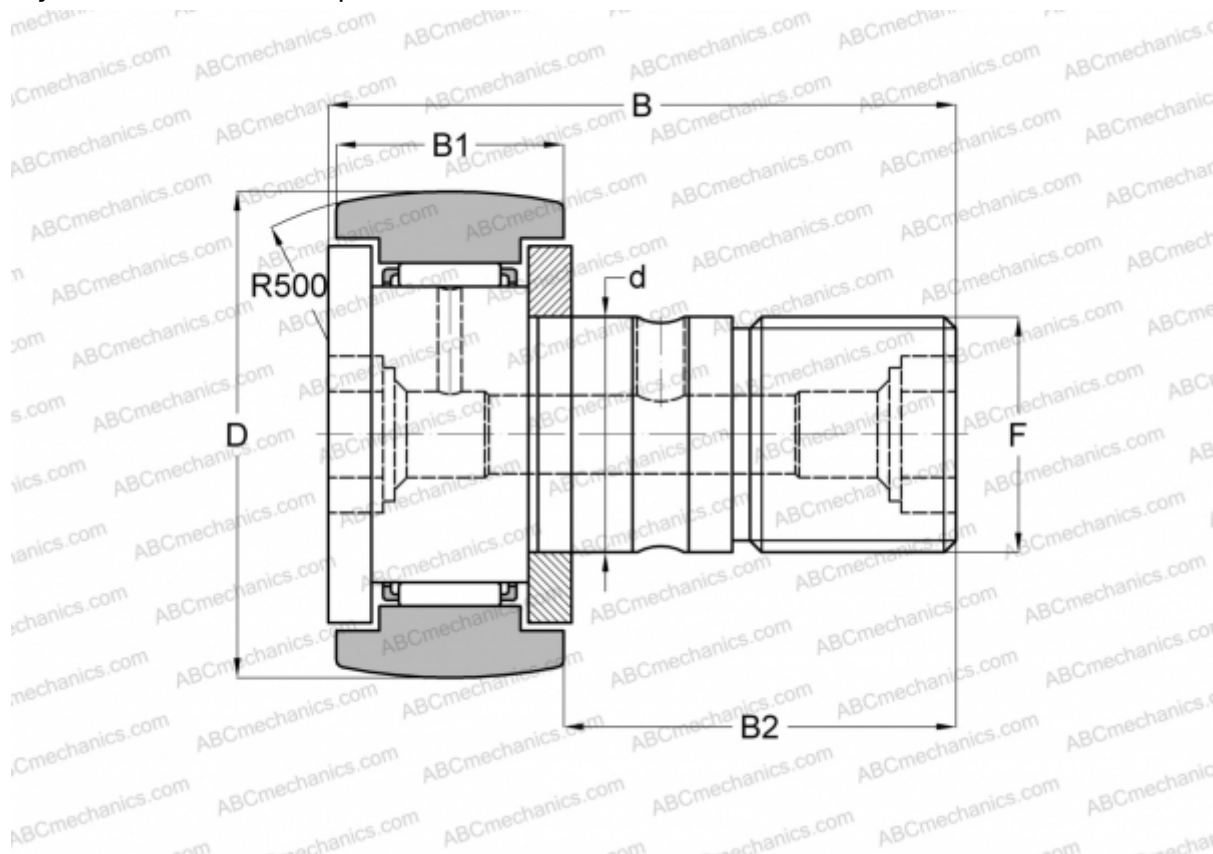

CF 3 BR ABC

Опорные ролики с цапфой

ТИП: Роликоподшипники, Опорные ролики с цапфой, С осевым центрированием, двусторонние щелевые уплотнения, шестигранник

Технические характеристики

РАЗМЕРЫ, ММ

d	3,000
D	10,000
B	17,000
B1	7,000
B2	9,000
F	M3x0.5