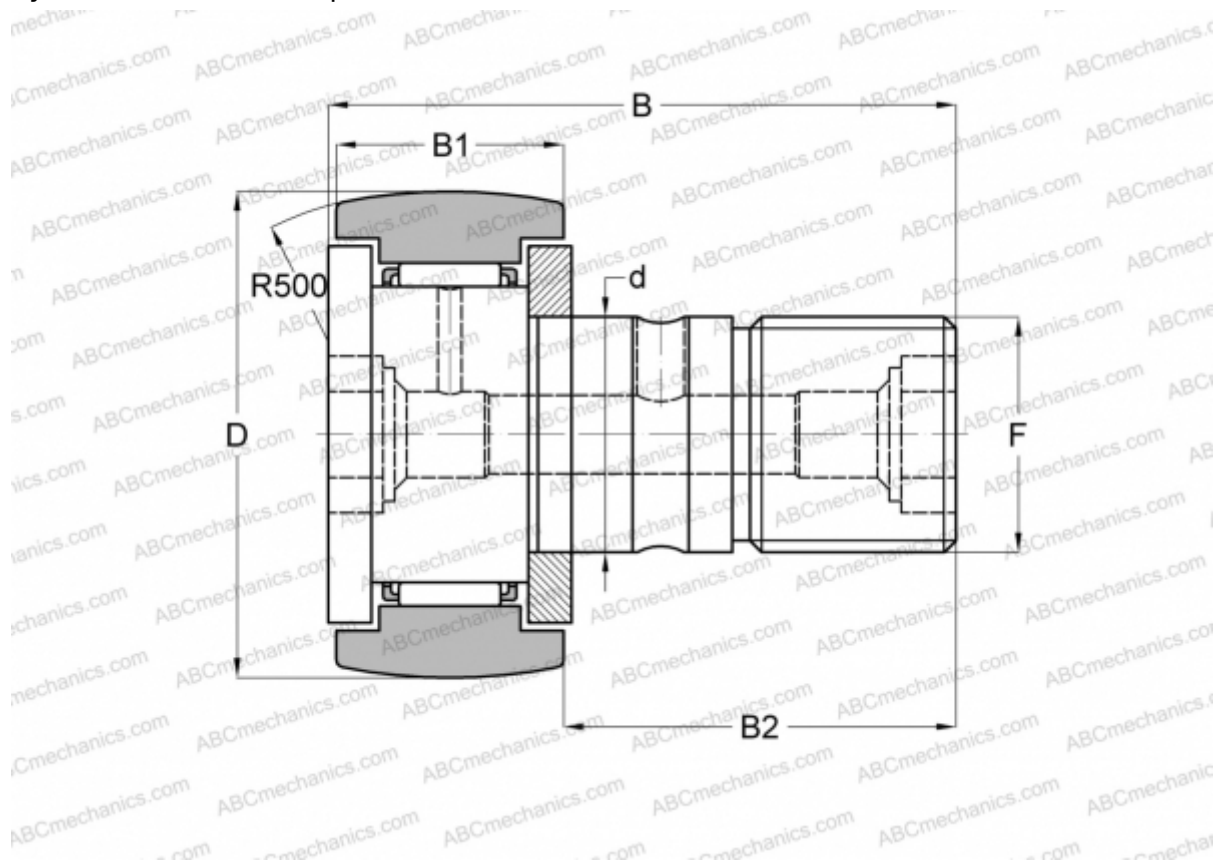

## CF 3 BR IKO

Опорные ролики с цапфой

ТИП: Роликоподшипники, Опорные ролики с цапфой, С осевым центрированием, двусторонние щелевые уплотнения, шестигранник

### Технические характеристики

## РАЗМЕРЫ, ММ

d	3,000
D	10,000
B	17,000
B1	7,000
B2	9,000
F	M3x0.5

**МАССА, КГ** 0,004

**ПРОИЗВОДИТЕЛЬ** [IKO](#)