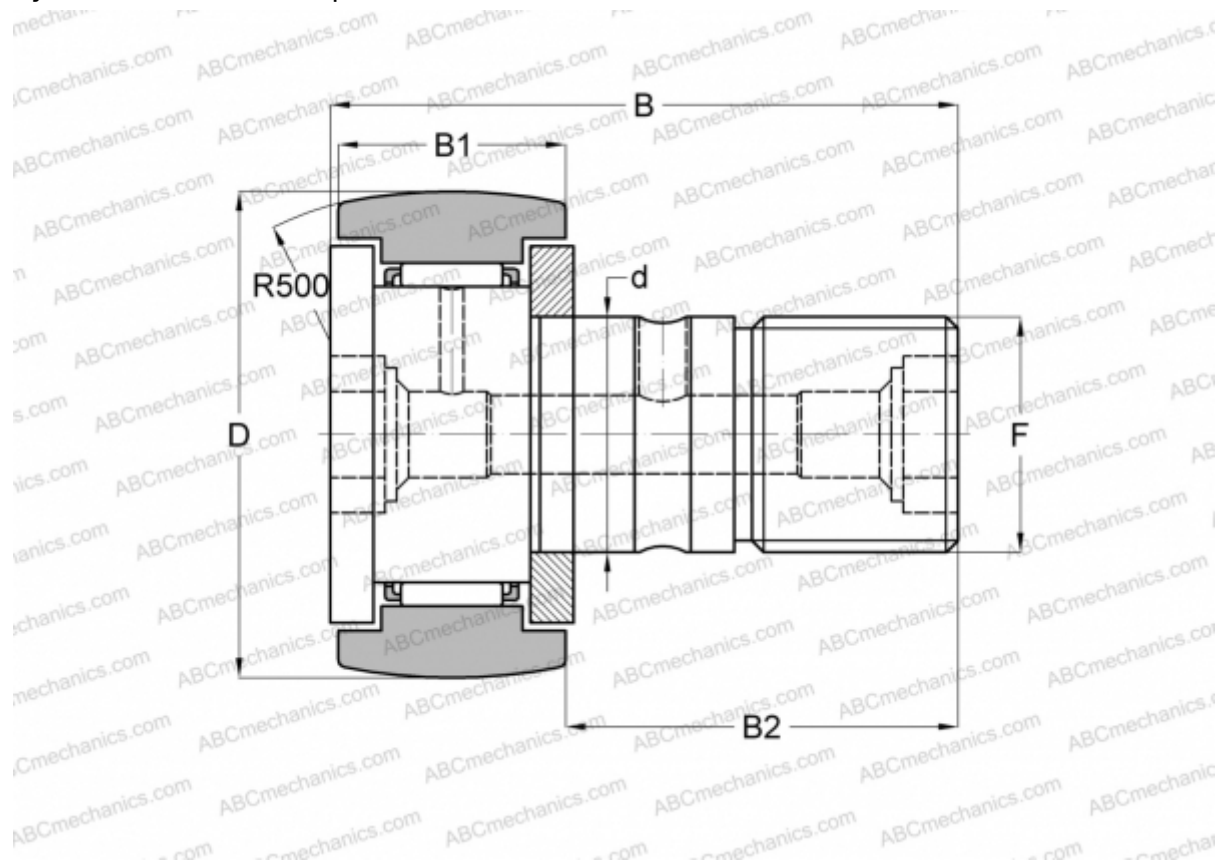

## CF 4 BR IKO

Опорные ролики с цапфой

ТИП: Роликоподшипники, Опорные ролики с цапфой, С осевым центрированием, двусторонние щелевые уплотнения, шестигранник

### Технические характеристики

## РАЗМЕРЫ, ММ

d	4,000
D	12,000
B	20,000
B1	8,000
B2	11,000
F	M4x0.7

**МАССА, КГ** 0,007

**ПРОИЗВОДИТЕЛЬ** [IKO](#)