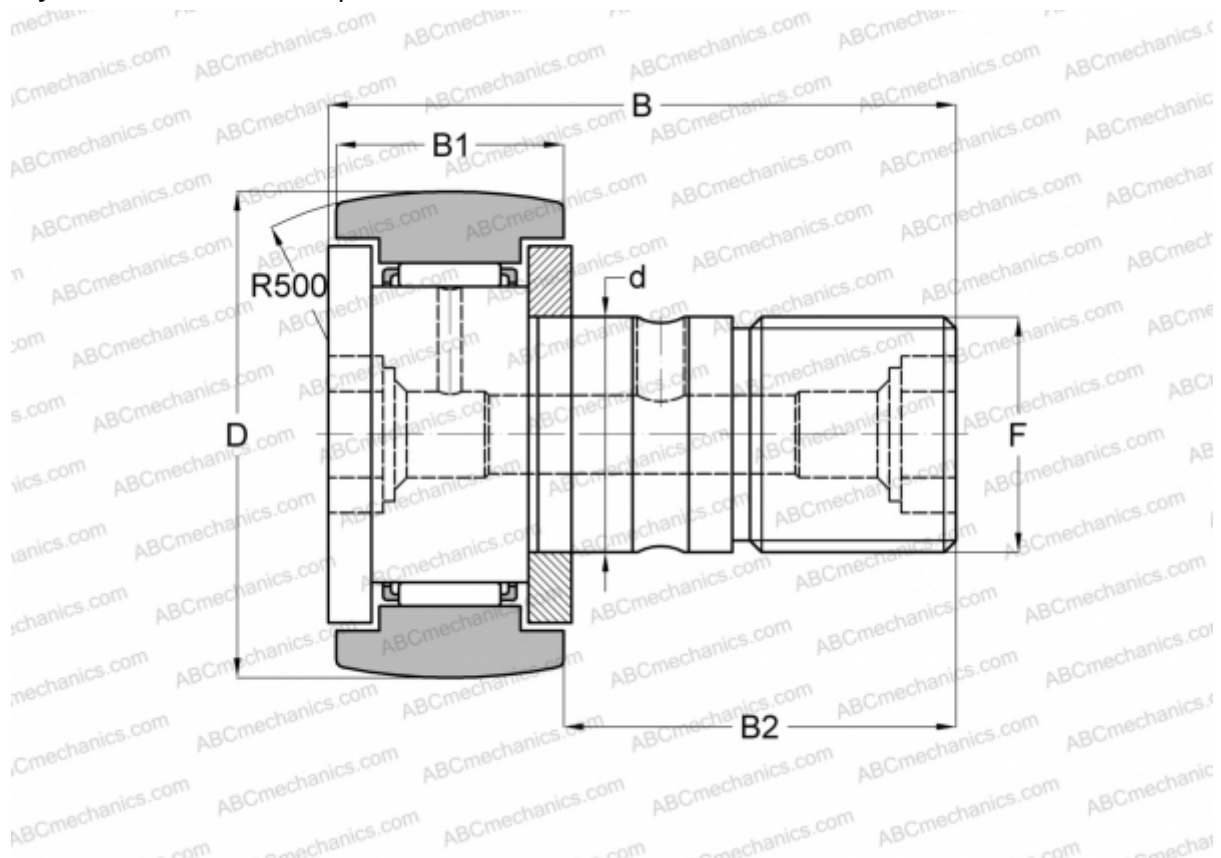

CF 5 BR ABC

Опорные ролики с цапфой

ТИП: Роликоподшипники, Опорные ролики с цапфой, С осевым центрированием, двусторонние щелевые уплотнения, шестигранник

Технические характеристики

РАЗМЕРЫ, ММ

d	5,000
D	13,000
B	23,000
B1	9,000
B2	13,000
F	M5x0.8