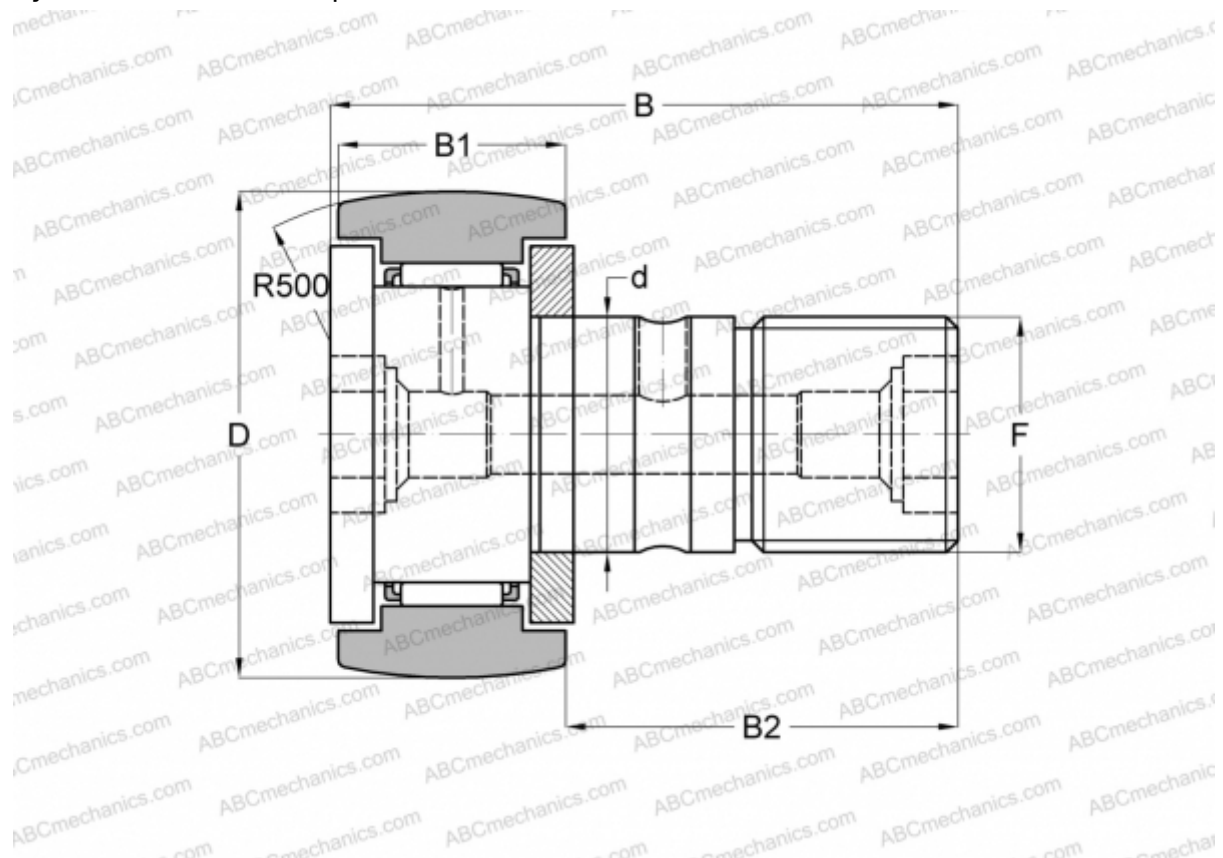

## CF 5 BR IKO

Опорные ролики с цапфой

ТИП: Роликоподшипники, Опорные ролики с цапфой, С осевым центрированием, двусторонние щелевые уплотнения, шестигранник

### Технические характеристики

#### РАЗМЕРЫ, ММ

d	5,000
D	13,000
B	23,000
B1	9,000
B2	13,000
F	M5x0.8

**МАССА, КГ** 0,010

**ПРОИЗВОДИТЕЛЬ** [IKO](#)

#### РАСЧЕТНЫЕ ДАННЫЕ

Номинальная динамическая грузоподъёмность, C	2,520 кН
--	----------