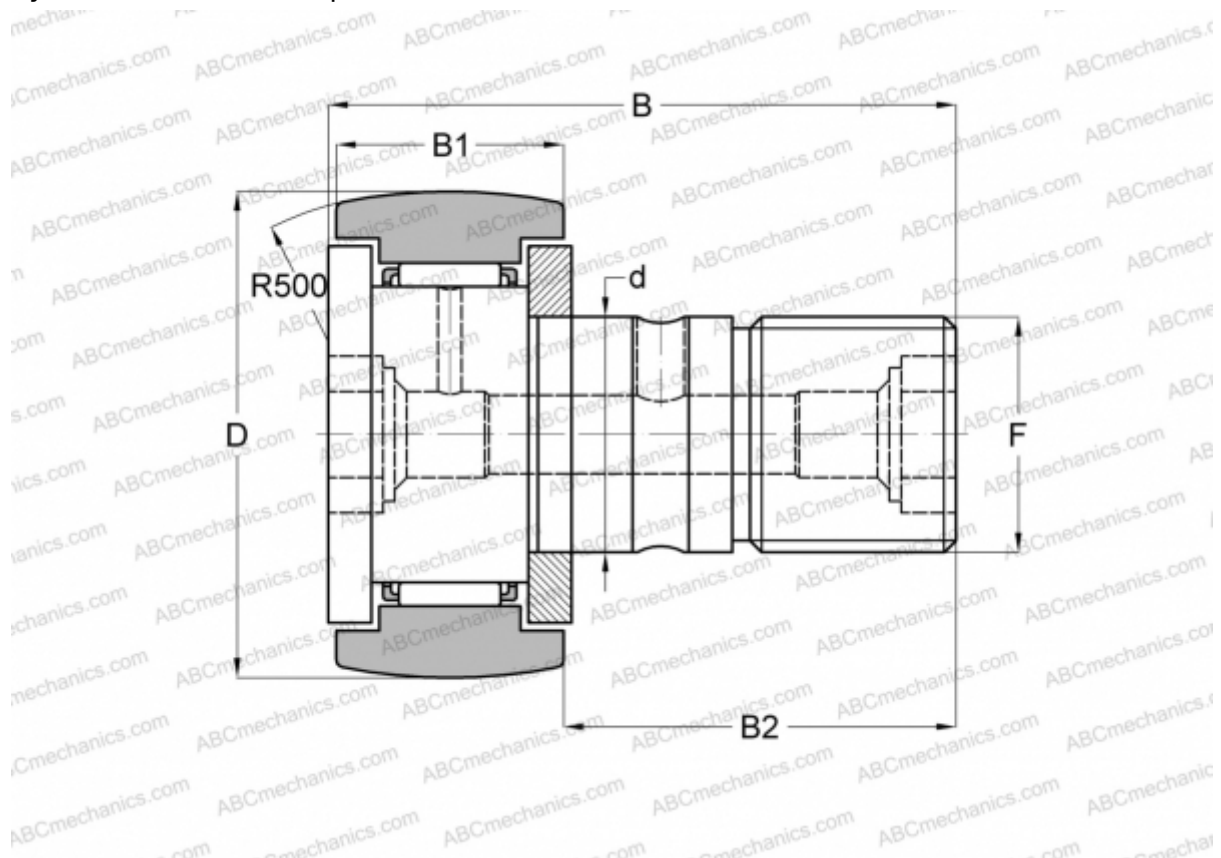

CF 6 BR ABC

Опорные ролики с цапфой

ТИП: Роликоподшипники, Опорные ролики с цапфой, С осевым центрированием, двусторонние щелевые уплотнения, шестигранник

Технические характеристики

РАЗМЕРЫ, ММ

d	6,000
D	16,000
B	28,200
B1	11,000
B2	16,000
F	M6x1