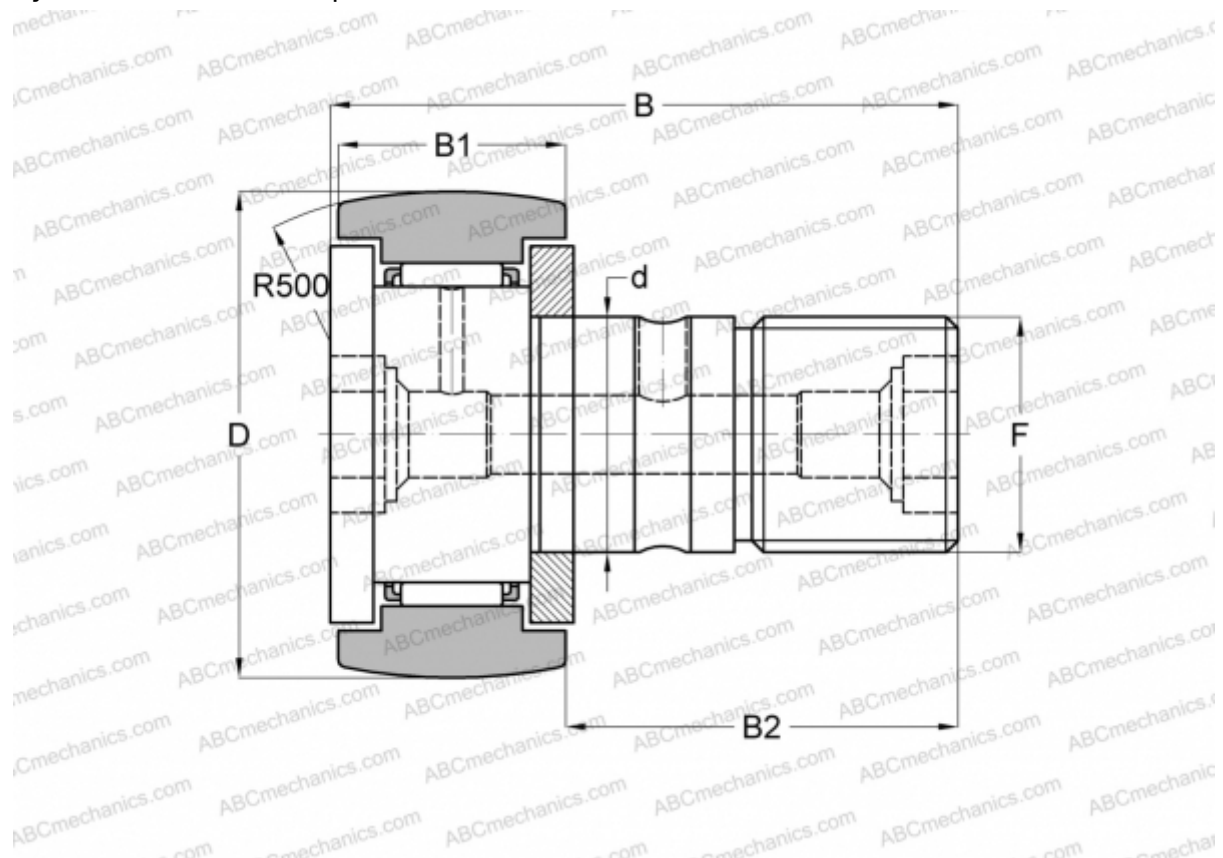

## KR 16 SK INA

Опорные ролики с цапфой

ТИП: Роликоподшипники, Опорные ролики с цапфой, С осевым центрированием, двусторонние щелевые уплотнения, шестигранник

### Технические характеристики

#### РАЗМЕРЫ, ММ

d	6,000
D	16,000
B	28,200
B1	11,000
B2	16,000
F	M6x1

**МАССА, КГ** 0,019

**ПРОИЗВОДИТЕЛЬ** [INA](#)