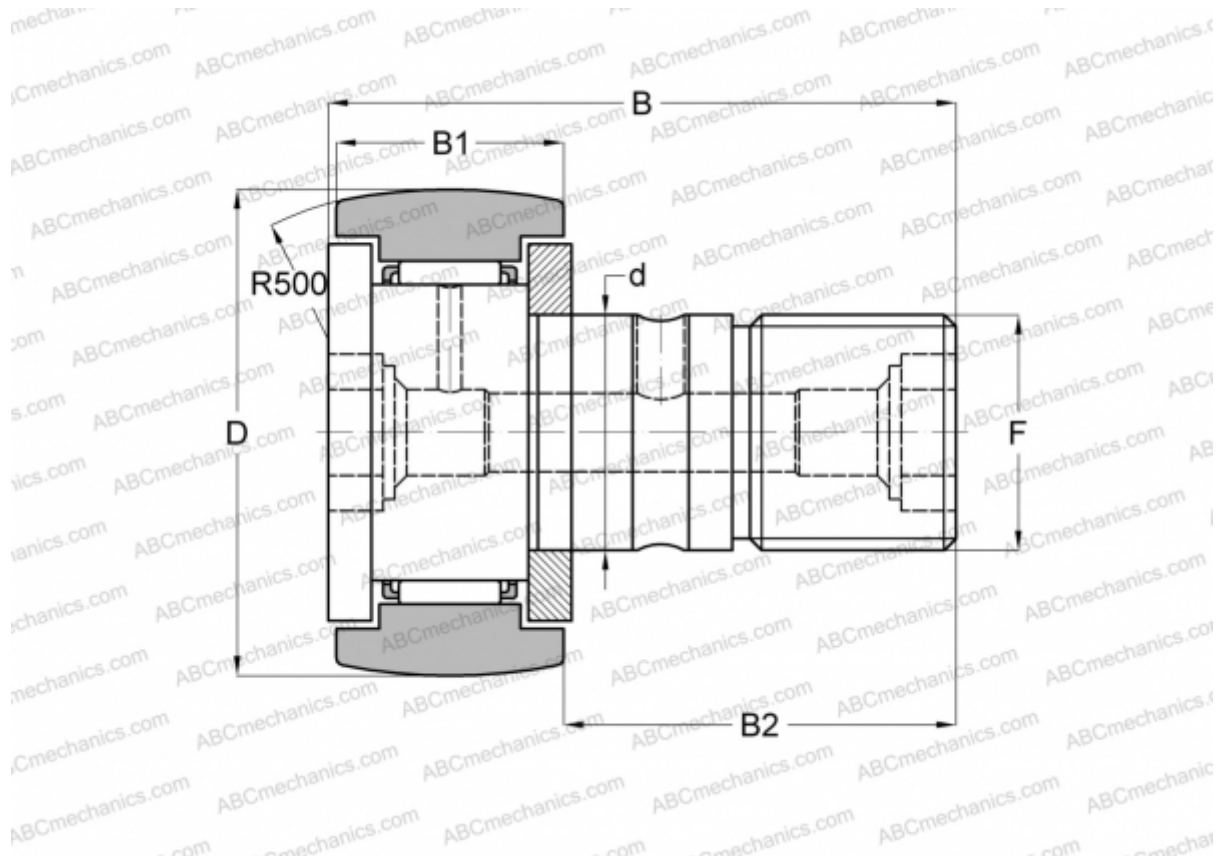

KR 16 SK SKF

Опорные ролики с цапфой

ТИП: Роликоподшипники, Опорные ролики с цапфой, С осевым центрированием, двусторонние щелевые уплотнения, шестигранник

Технические характеристики

РАЗМЕРЫ, ММ

d	6,000
D	16,000
B	28,200
B1	11,000
B2	16,000
F	M6x1