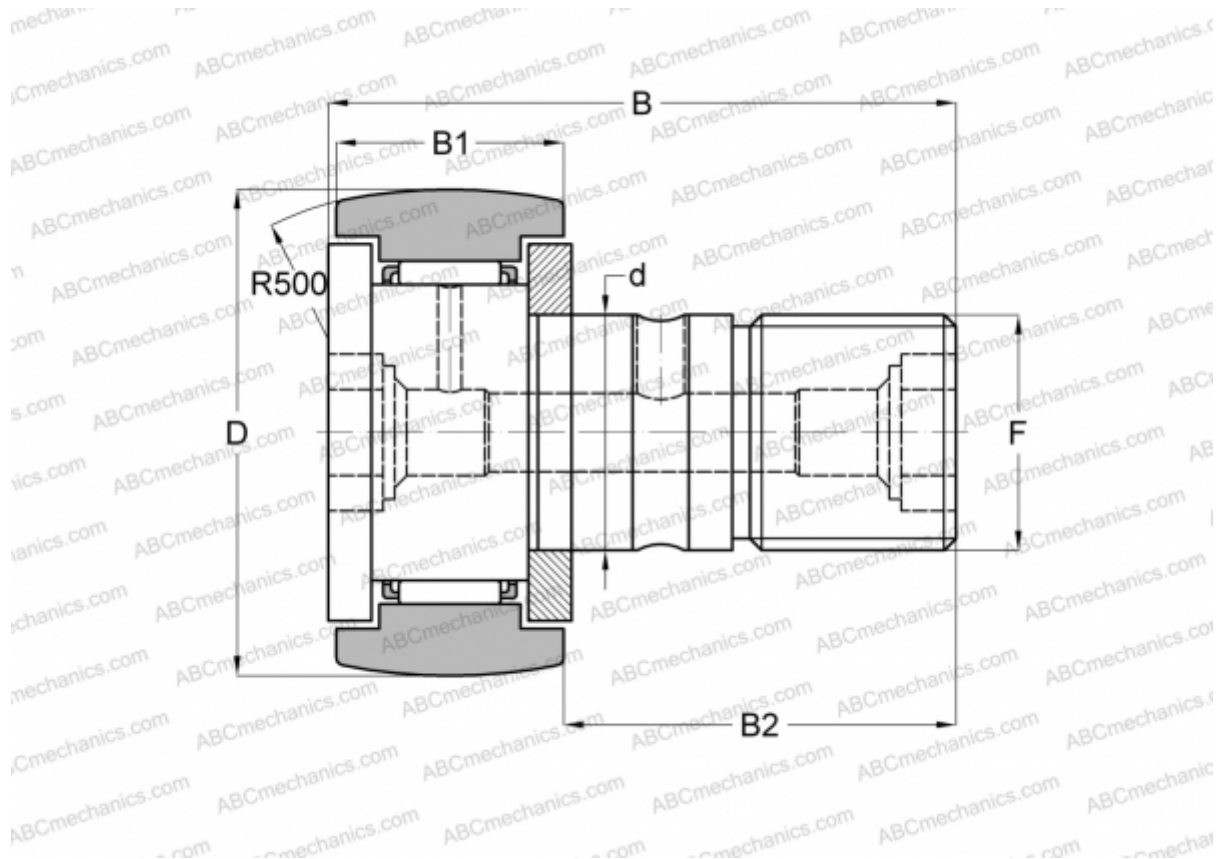

## CF 8 BR ABC

Опорные ролики с цапфой

ТИП: Роликоподшипники, Опорные ролики с цапфой, С осевым центрированием, двусторонние щелевые уплотнения, шестигранник

### Технические характеристики

#### РАЗМЕРЫ, ММ

d	8,000
D	19,000
B	32,200
B1	11,000
B2	20,000
F	M8x1.25

**МАССА, КГ** 0,029

**ПРОИЗВОДИТЕЛЬ** [ABC](#)