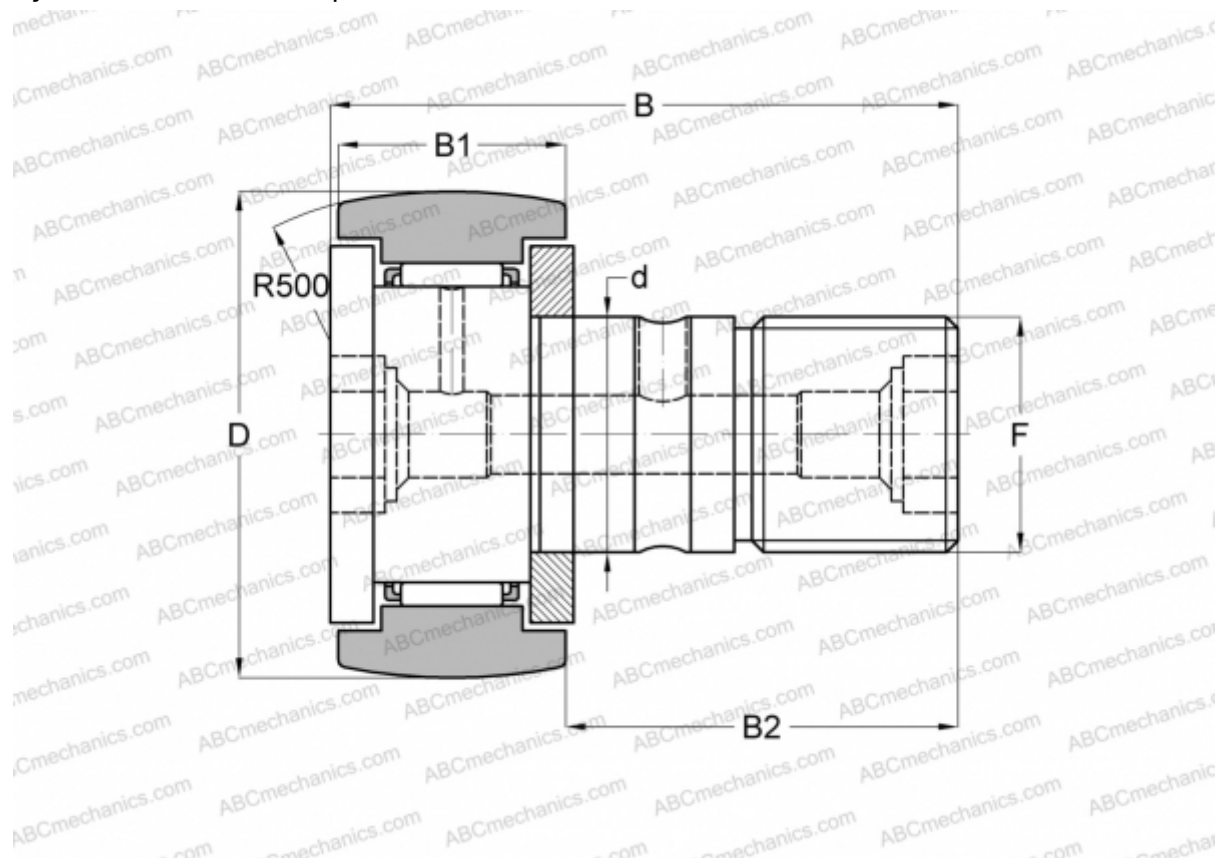

CF 8 BR IKO

Опорные ролики с цапфой

ТИП: Роликоподшипники, Опорные ролики с цапфой, С осевым центрированием, двусторонние щелевые уплотнения, шестигранник

Технические характеристики

РАЗМЕРЫ, ММ

d	8,000
D	19,000
B	32,200
B1	11,000
B2	20,000
F	M8x1.25

МАССА, КГ 0,029

ПРОИЗВОДИТЕЛЬ [IKO](#)

АНАЛОГИ

ABC	CF 8 BR
INA	KR 19 SK
SKF	KR 19 SK
McGill	MCFR-19-B

РАСЧЕТНЫЕ ДАННЫЕ

Номинальная динамическая грузоподъёмность, C	4,250 кН
Номинальная статическая грузоподъёмность, Co	4,740 кН