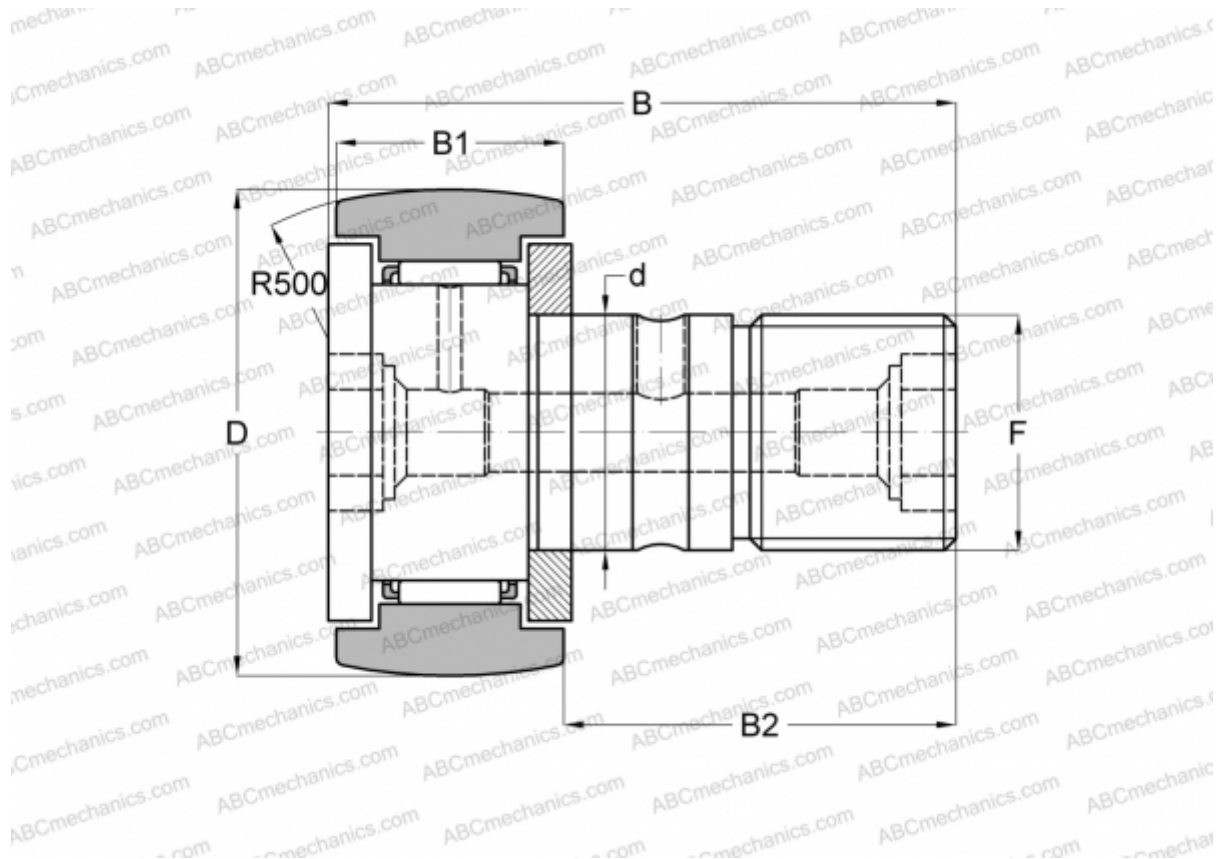

## KR 19 SK SKF

Опорные ролики с цапфой

ТИП: Роликоподшипники, Опорные ролики с цапфой, С осевым центрированием, двусторонние щелевые уплотнения, шестигранник

### Технические характеристики

#### РАЗМЕРЫ, ММ

d	8,000
D	19,000
B	32,200
B1	11,000
B2	20,000
F	M8x1.25

**МАССА, КГ** 0,029

**ПРОИЗВОДИТЕЛЬ** [SKF](#)