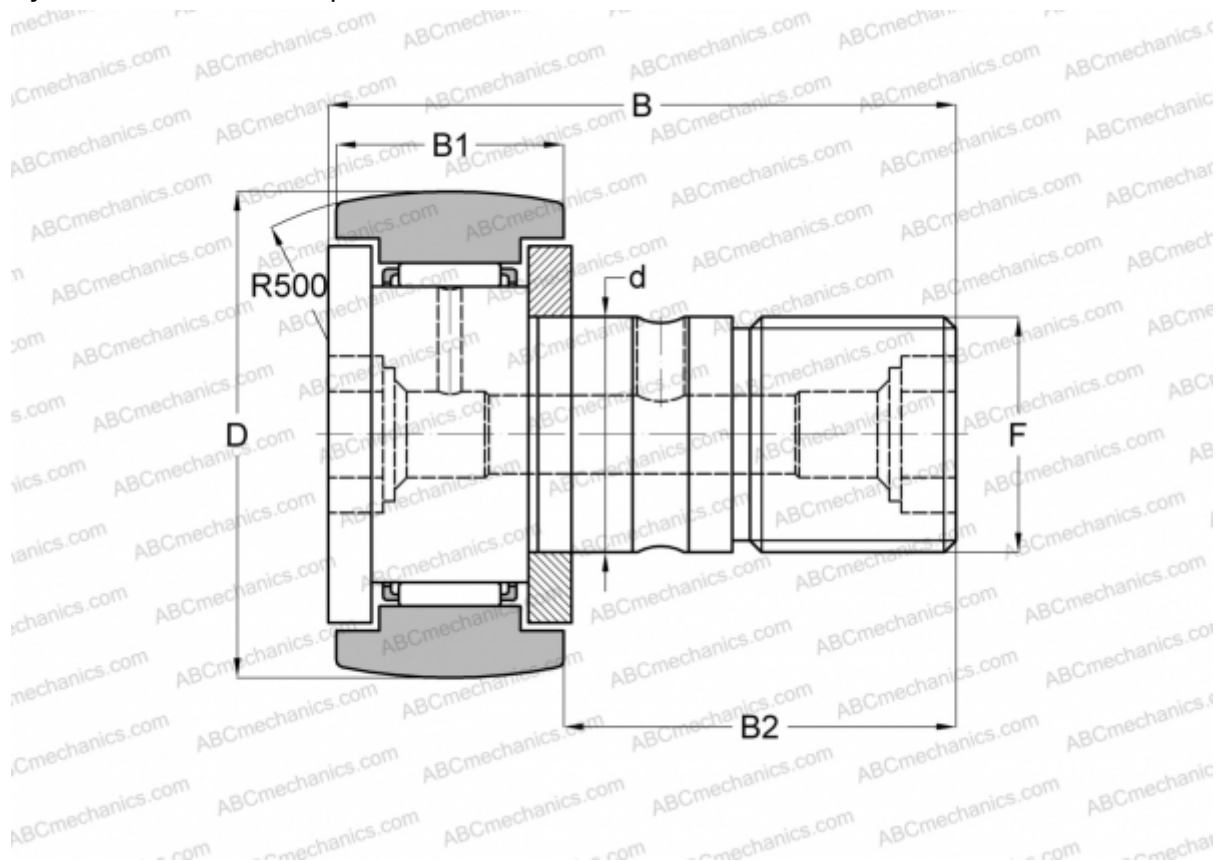

## KR 22 SK INA

Опорные ролики с цапфой

ТИП: Роликоподшипники, Опорные ролики с цапфой, С осевым центрированием, двусторонние щелевые уплотнения, шестигранник

### Технические характеристики

#### РАЗМЕРЫ, ММ

d	10,000
D	22,000
B	36,200
B1	12,000
B2	23,000
F	M10x1

**МАССА, КГ** 0,045

**ПРОИЗВОДИТЕЛЬ** [INA](#)