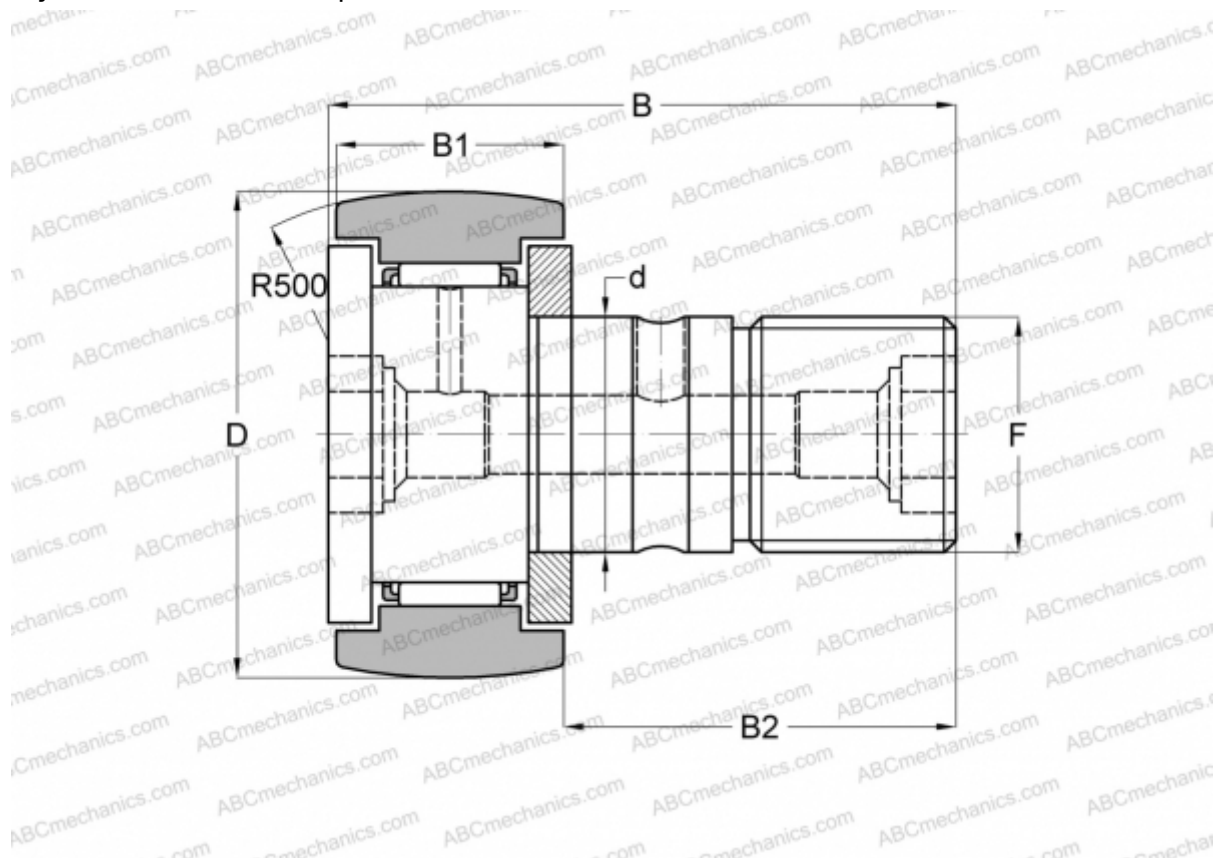

## CF 10-1 BR ABC

Опорные ролики с цапфой

ТИП: Роликоподшипники, Опорные ролики с цапфой, С осевым центрированием, двусторонние щелевые уплотнения, шестигранник

### Технические характеристики

#### РАЗМЕРЫ, ММ

d	10,000
D	26,000
B	36,200
B1	12,000
B2	23,000
F	M10x1.25

**МАССА, КГ** 0,060

**ПРОИЗВОДИТЕЛЬ** [ABC](#)