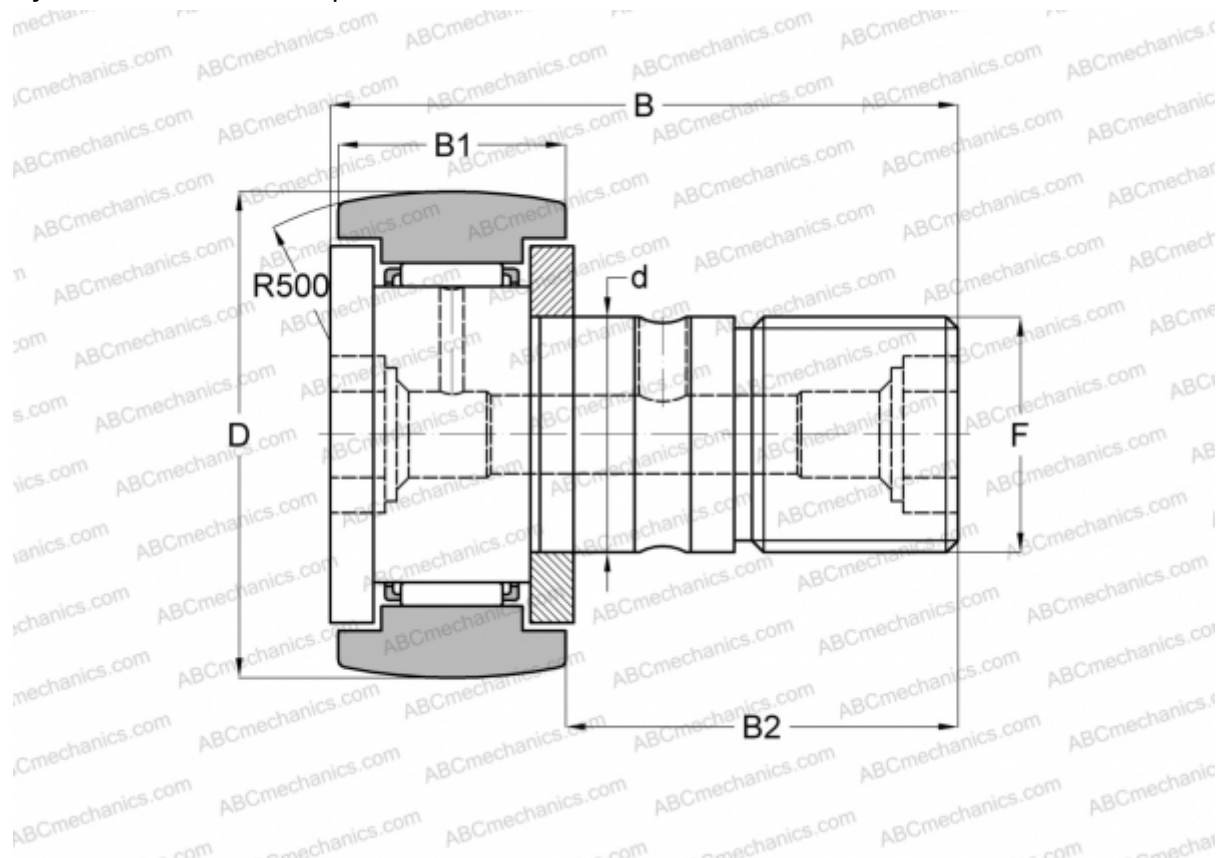

KR 26 SK INA

Опорные ролики с цапфой

ТИП: Роликоподшипники, Опорные ролики с цапфой, С осевым центрированием, двусторонние щелевые уплотнения, шестигранник

Технические характеристики

РАЗМЕРЫ, ММ

d	10,000
D	26,000
B	36,200
B1	12,000
B2	23,000
F	M10x1

МАССА, КГ 0,060

ПРОИЗВОДИТЕЛЬ [INA](#)

АНАЛОГИ

ABC	CF 10-1 BRM
IKO	CF 10-1 BRM
SKF	KR 26 SK
McGill	MCFR-26-B