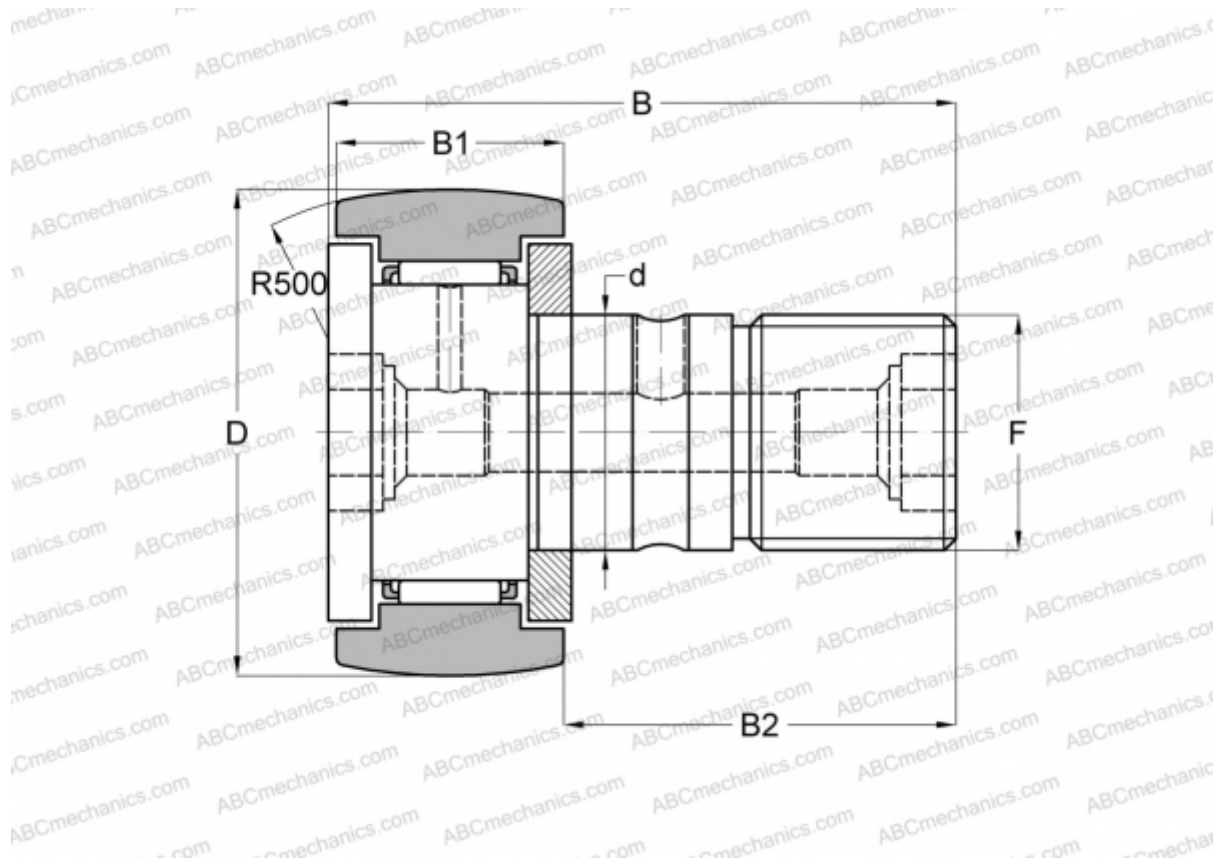

## KR 26 SK SKF

Опорные ролики с цапфой

ТИП: Роликоподшипники, Опорные ролики с цапфой, С осевым центрированием, двусторонние щелевые уплотнения, шестигранник

### Технические характеристики

#### РАЗМЕРЫ, ММ

d	10,000
D	26,000
B	36,200
B1	12,000
B2	23,000
F	M10x1

**МАССА, КГ** 0,060

**ПРОИЗВОДИТЕЛЬ** [SKF](#)