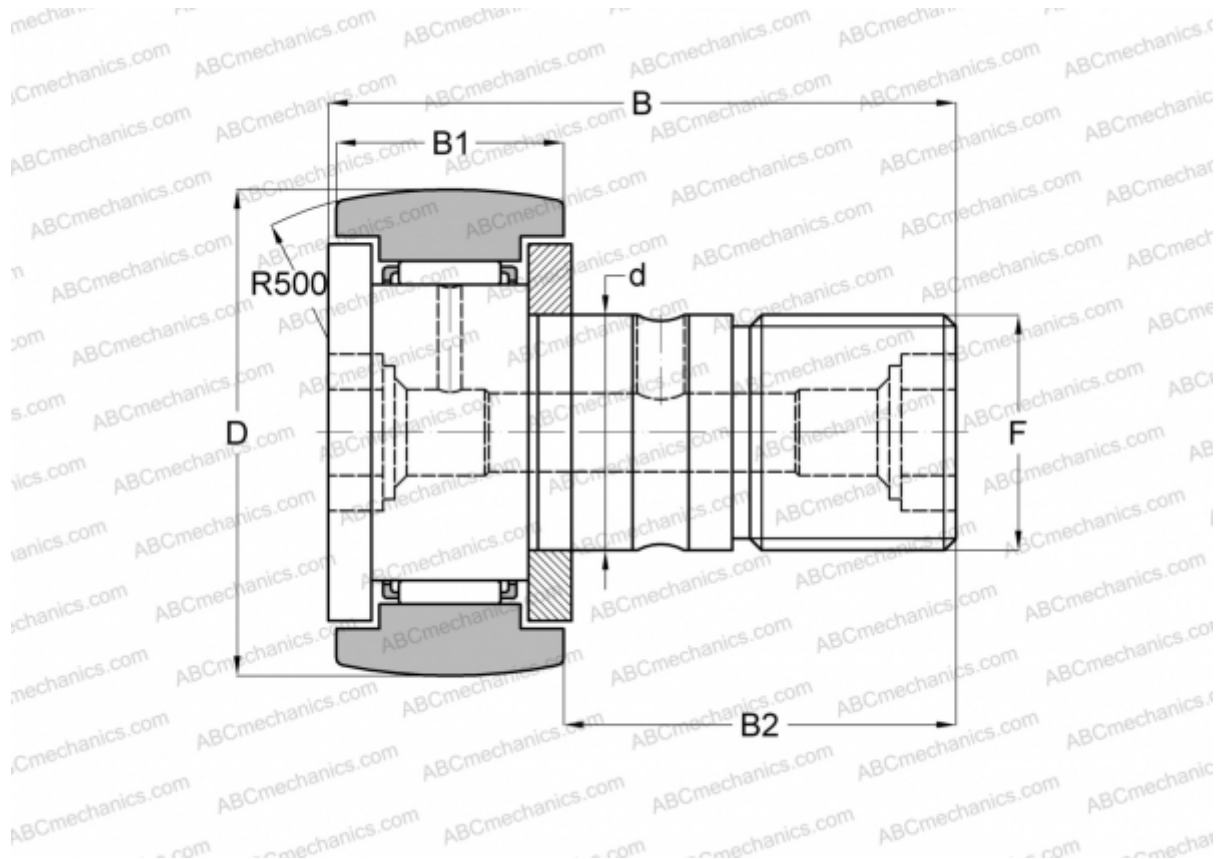

CF 12 BR ABC

Опорные ролики с цапфой

ТИП: Роликоподшипники, Опорные ролики с цапфой, С осевым центрированием, двусторонние щелевые уплотнения, шестигранник

Технические характеристики

РАЗМЕРЫ, ММ

d	12,000
D	30,000
B	40,200
B1	14,000
B2	25,000
F	M12x1.5