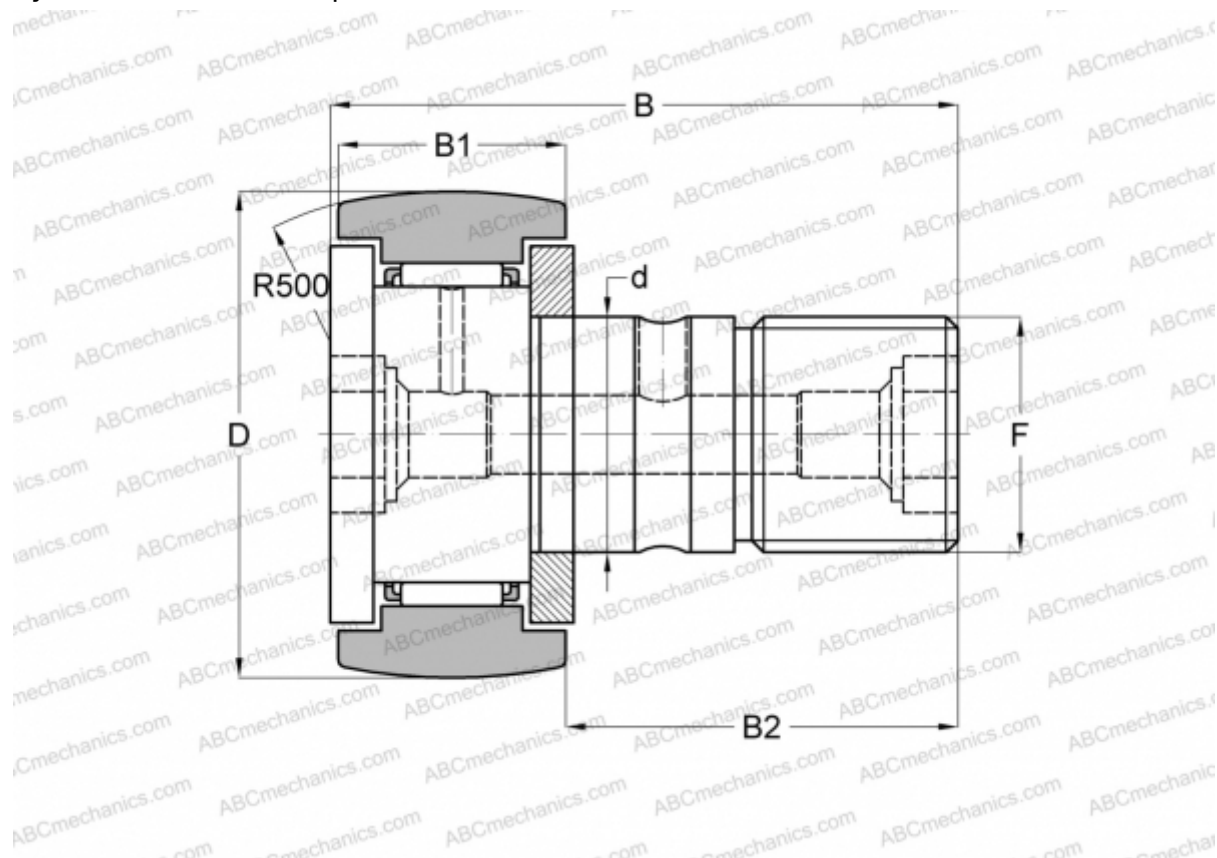

CF 12 BR IKO

Опорные ролики с цапфой

ТИП: Роликоподшипники, Опорные ролики с цапфой, С осевым центрированием, двусторонние щелевые уплотнения, шестигранник

Технические характеристики

РАЗМЕРЫ, ММ

d	12,000
D	30,000
B	40,200
B1	14,000
B2	25,000
F	M12x1.5

МАССА, КГ 0,095

ПРОИЗВОДИТЕЛЬ [IKO](#)

АНАЛОГИ

ABC	CF 12 BR
INA	KR 30 SK
SKF	KR 30 SK
McGill	MCFR-30-B

РАСЧЕТНЫЕ ДАННЫЕ

Номинальная динамическая грузоподъёмность, C	7,910 кН
Номинальная статическая грузоподъёмность, Co	9,790 кН