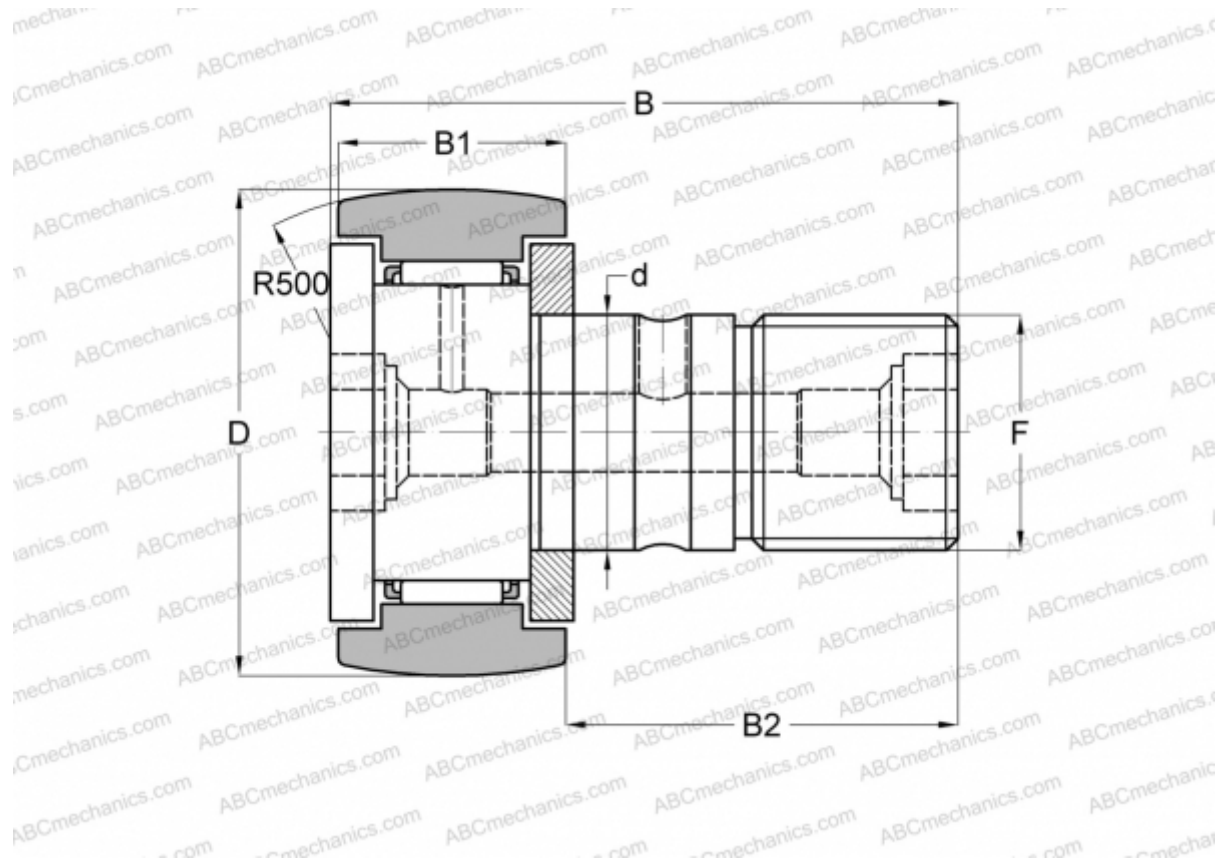

## KR 30 SK INA

Опорные ролики с цапфой

ТИП: Роликоподшипники, Опорные ролики с цапфой, С осевым центрированием, двусторонние щелевые уплотнения, шестигранник

### Технические характеристики

#### РАЗМЕРЫ, ММ

d	12,000
D	30,000
B	40,200
B1	14,000
B2	25,000
F	M12x1.5

**МАССА, КГ** 0,095

**ПРОИЗВОДИТЕЛЬ** [INA](#)