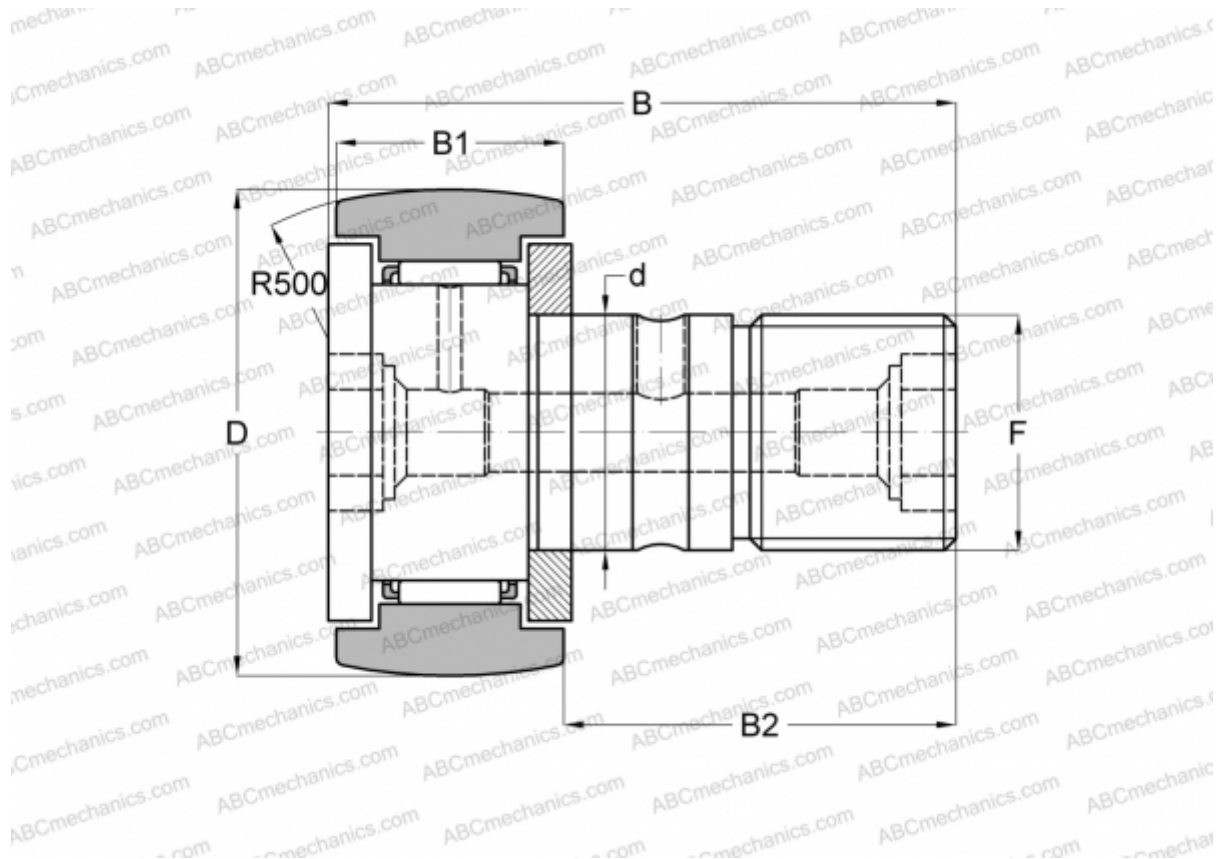

KR 30 SK SKF

Опорные ролики с цапфой

ТИП: Роликоподшипники, Опорные ролики с цапфой, С осевым центрированием, двусторонние щелевые уплотнения, шестигранник

Технические характеристики

РАЗМЕРЫ, ММ

d	12,000
D	30,000
B	40,200
B1	14,000
B2	25,000
F	M12x1.5