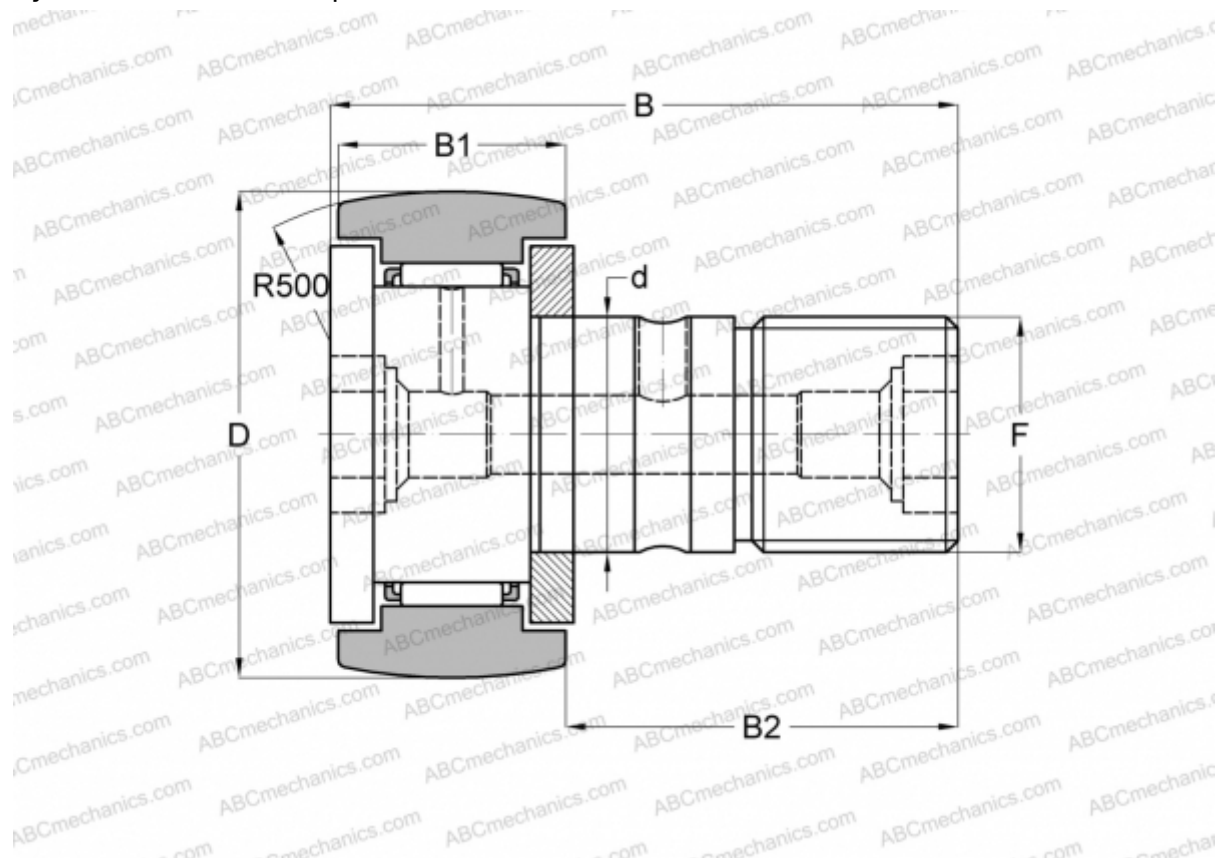

## МСFR-30-В McGill

Опорные ролики с цапфой

ТИП: Роликоподшипники, Опорные ролики с цапфой, С осевым центрированием, двусторонние щелевые уплотнения, шестигранник

### Технические характеристики

#### РАЗМЕРЫ, ММ

d	12,000
D	30,000
B	40,200
B1	14,000
B2	25,000
F	M12x1.5

**МАССА, КГ** 0,095

**ПРОИЗВОДИТЕЛЬ** [McGill](#)