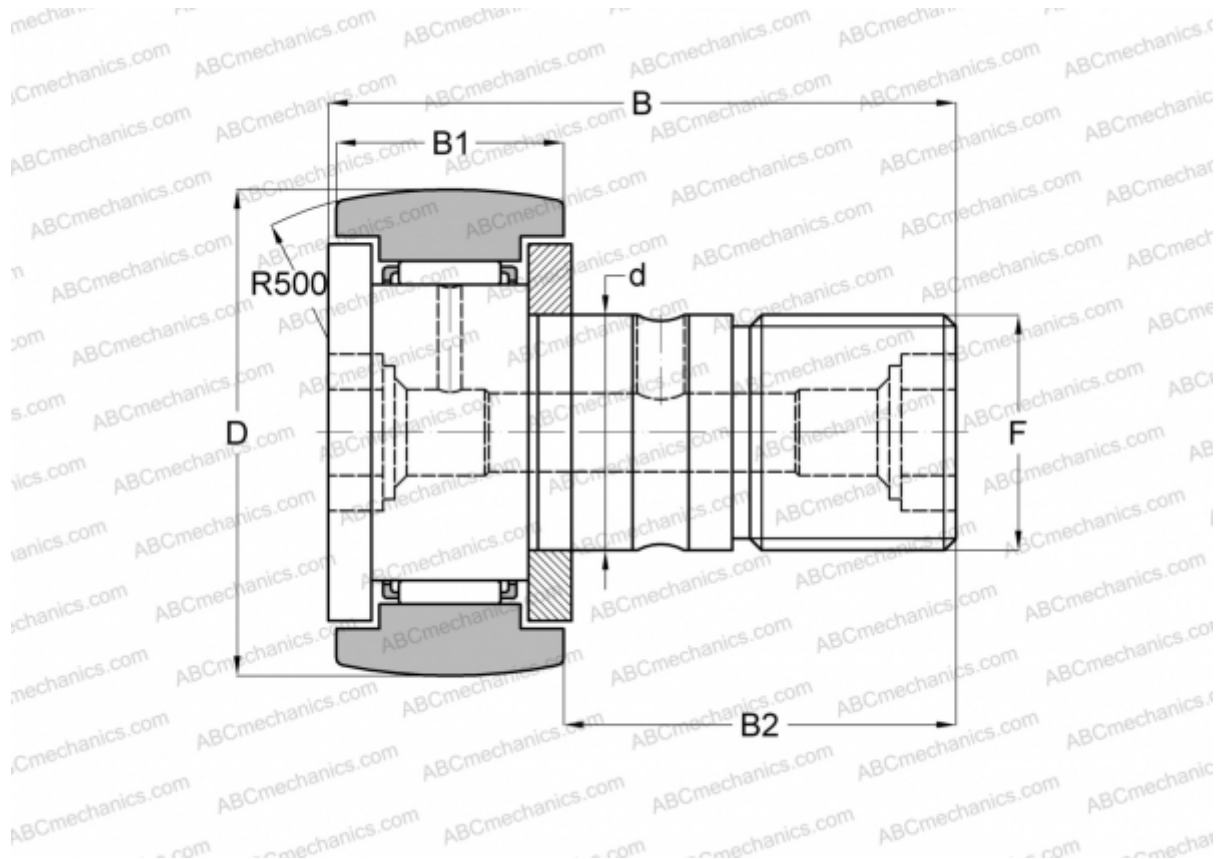

CF 12-1 BR ABC

Опорные ролики с цапфой

ТИП: Роликоподшипники, Опорные ролики с цапфой, С осевым центрированием, двусторонние щелевые уплотнения, шестигранник

Технические характеристики

РАЗМЕРЫ, ММ

d	12,000
D	32,000
B	40,200
B1	14,000
B2	25,000
F	M12x1.5