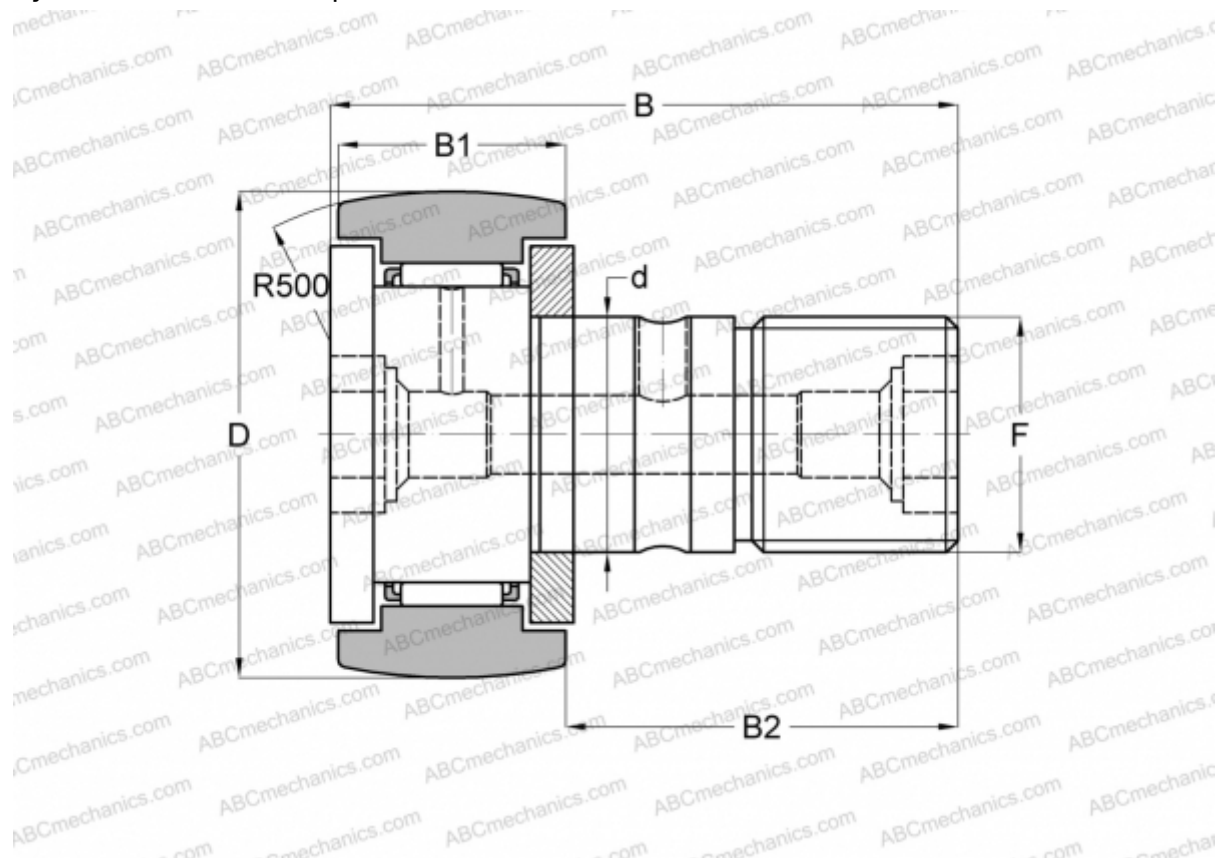

CF 12-1 BR IKO

Опорные ролики с цапфой

ТИП: Роликоподшипники, Опорные ролики с цапфой, С осевым центрированием, двусторонние щелевые уплотнения, шестигранник

Технические характеристики

РАЗМЕРЫ, ММ

d	12,000
D	32,000
B	40,200
B1	14,000
B2	25,000
F	M12x1.5

МАССА, КГ 0,105

ПРОИЗВОДИТЕЛЬ [IKO](#)

АНАЛОГИ

ABC	CF 12-1 BR
INA	KR 32 SK
SKF	KR 32 SK
McGill	MCFR-32-B

РАСЧЕТНЫЕ ДАННЫЕ

Номинальная динамическая грузоподъёмность, C	7,910 кН
Номинальная статическая грузоподъёмность, Co	9,790 кН