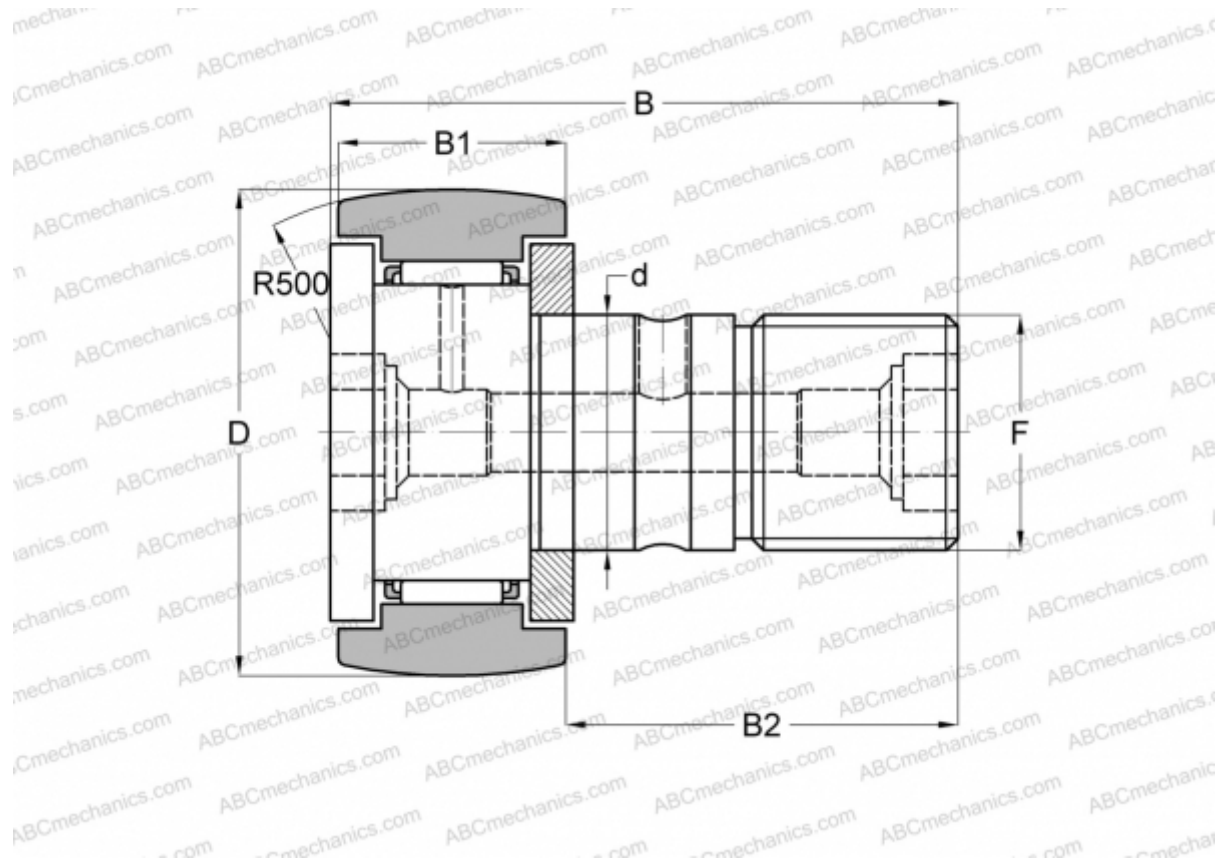

## MCFR-32-B McGill

Опорные ролики с цапфой

ТИП: Роликоподшипники, Опорные ролики с цапфой, С осевым центрированием, двусторонние щелевые уплотнения, шестигранник

### Технические характеристики

#### РАЗМЕРЫ, ММ

d	12,000
D	32,000
B	40,200
B1	14,000
B2	25,000
F	M12x1.5

**МАССА, КГ** 0,105

**ПРОИЗВОДИТЕЛЬ** [McGill](#)