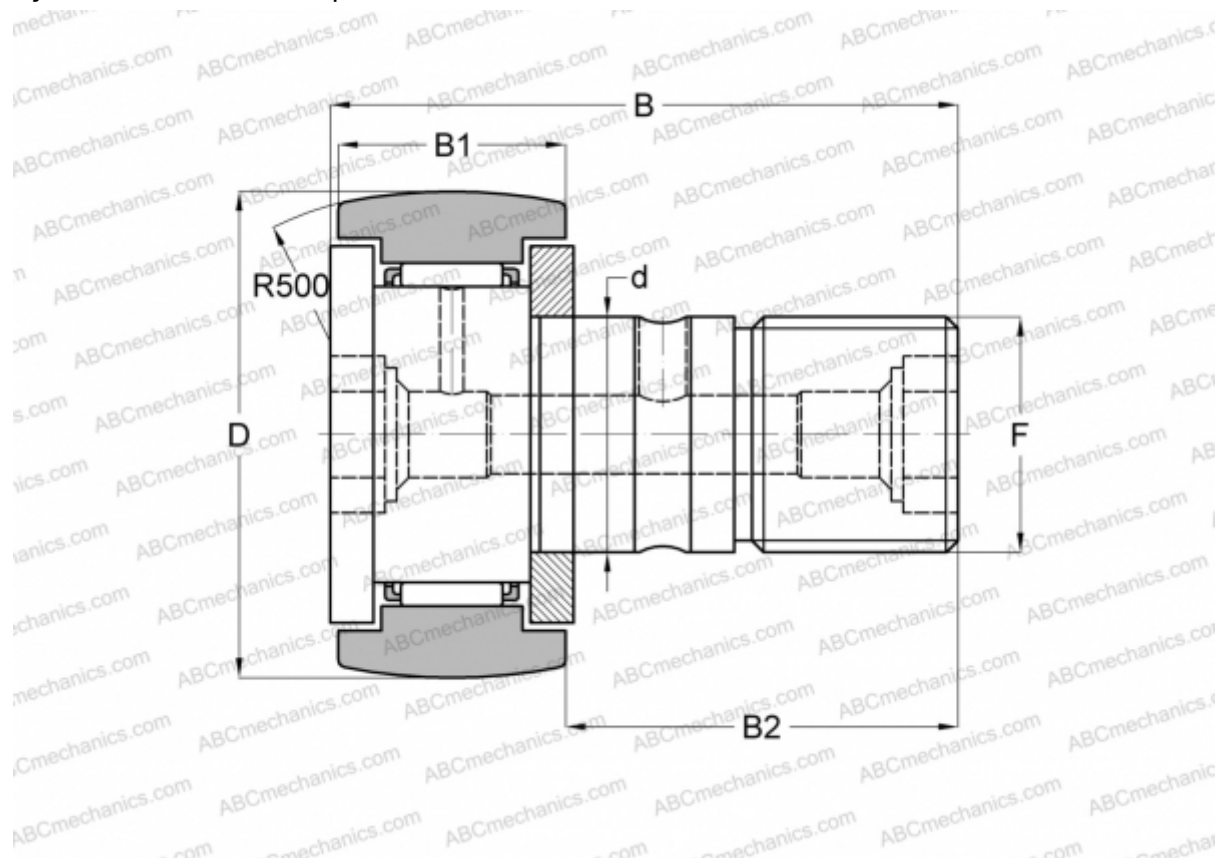

CF 16 BR ABC

Опорные ролики с цапфой

ТИП: Роликоподшипники, Опорные ролики с цапфой, С осевым центрированием, двусторонние щелевые уплотнения, шестигранник

Технические характеристики

РАЗМЕРЫ, ММ

d	16,000
D	35,000
B	52,100
B1	18,000
B2	32,500
F	M16x1.5