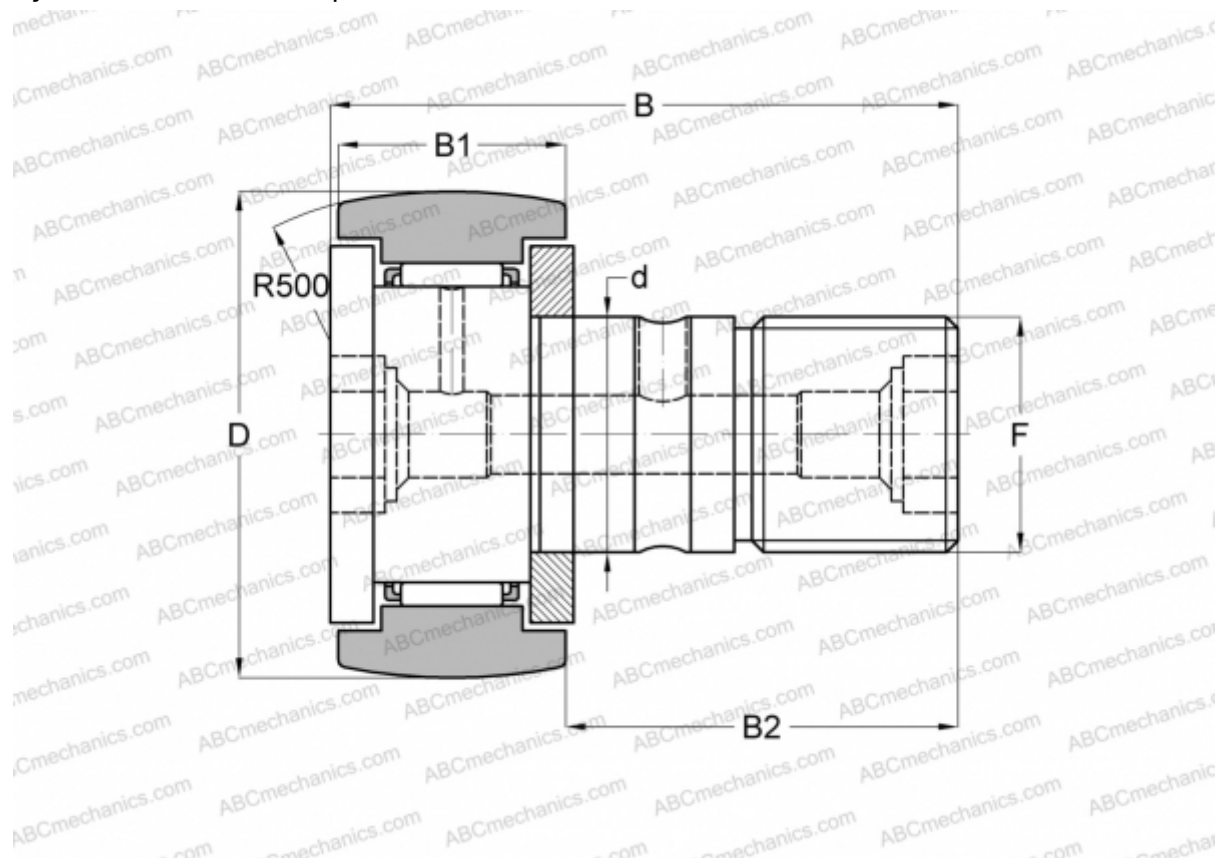

CF 16 BR IKO

Опорные ролики с цапфой

ТИП: Роликоподшипники, Опорные ролики с цапфой, С осевым центрированием, двусторонние щелевые уплотнения, шестигранник

Технические характеристики

РАЗМЕРЫ, ММ

d	16,000
D	35,000
B	52,100
B1	18,000
B2	32,500
F	M16x1.5

МАССА, КГ 0,170

ПРОИЗВОДИТЕЛЬ [IKO](#)

АНАЛОГИ

ABC	CF 16 BR
INA	KR 35 SK
SKF	KR 35 SK
McGill	MCFR-35-B

РАСЧЕТНЫЕ ДАННЫЕ

Номинальная динамическая грузоподъёмность, C	12,000 кН
Номинальная статическая грузоподъёмность, Co	18,300 кН