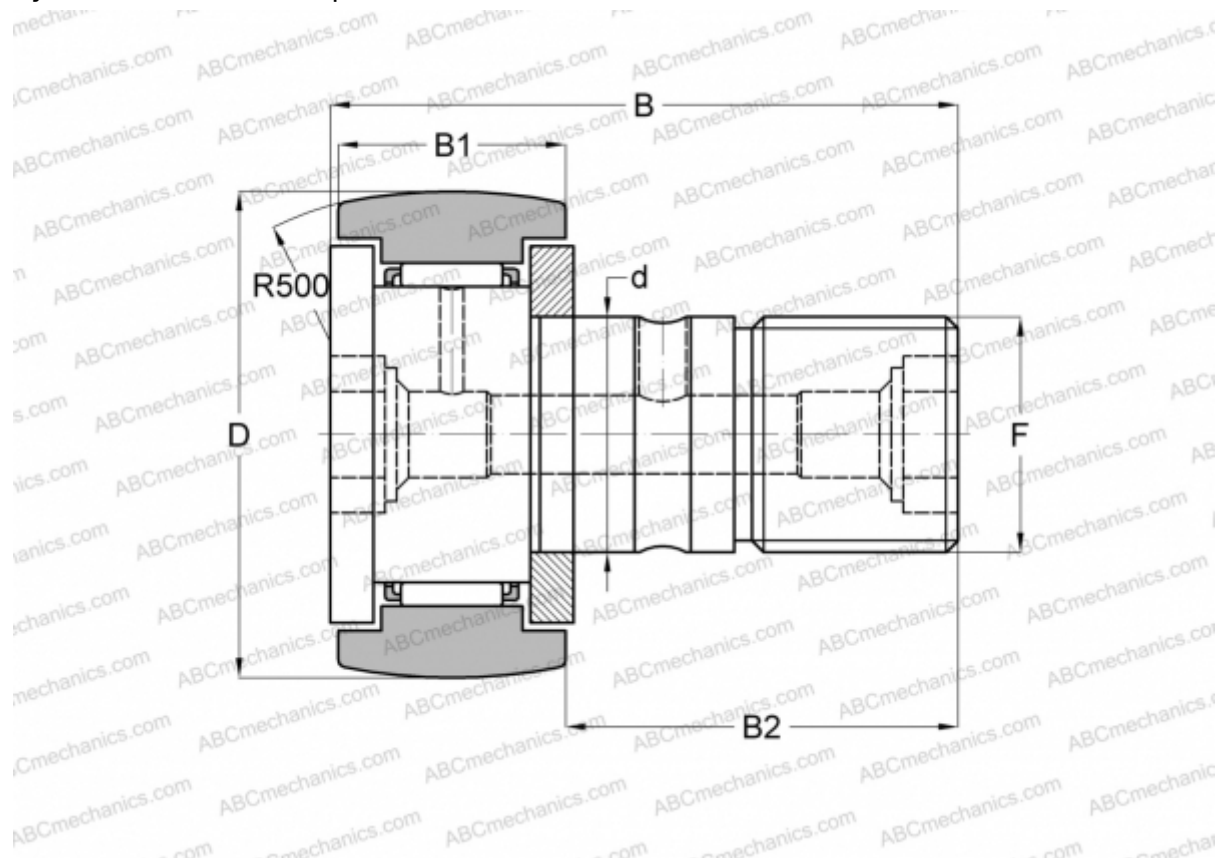

## KR 35 SK SKF

Опорные ролики с цапфой

ТИП: Роликоподшипники, Опорные ролики с цапфой, С осевым центрированием, двусторонние щелевые уплотнения, шестигранник

### Технические характеристики

#### РАЗМЕРЫ, ММ

d	16,000
D	35,000
B	52,100
B1	18,000
B2	32,500
F	M16x1.5

**МАССА, КГ** 0,170

**ПРОИЗВОДИТЕЛЬ** [SKF](#)