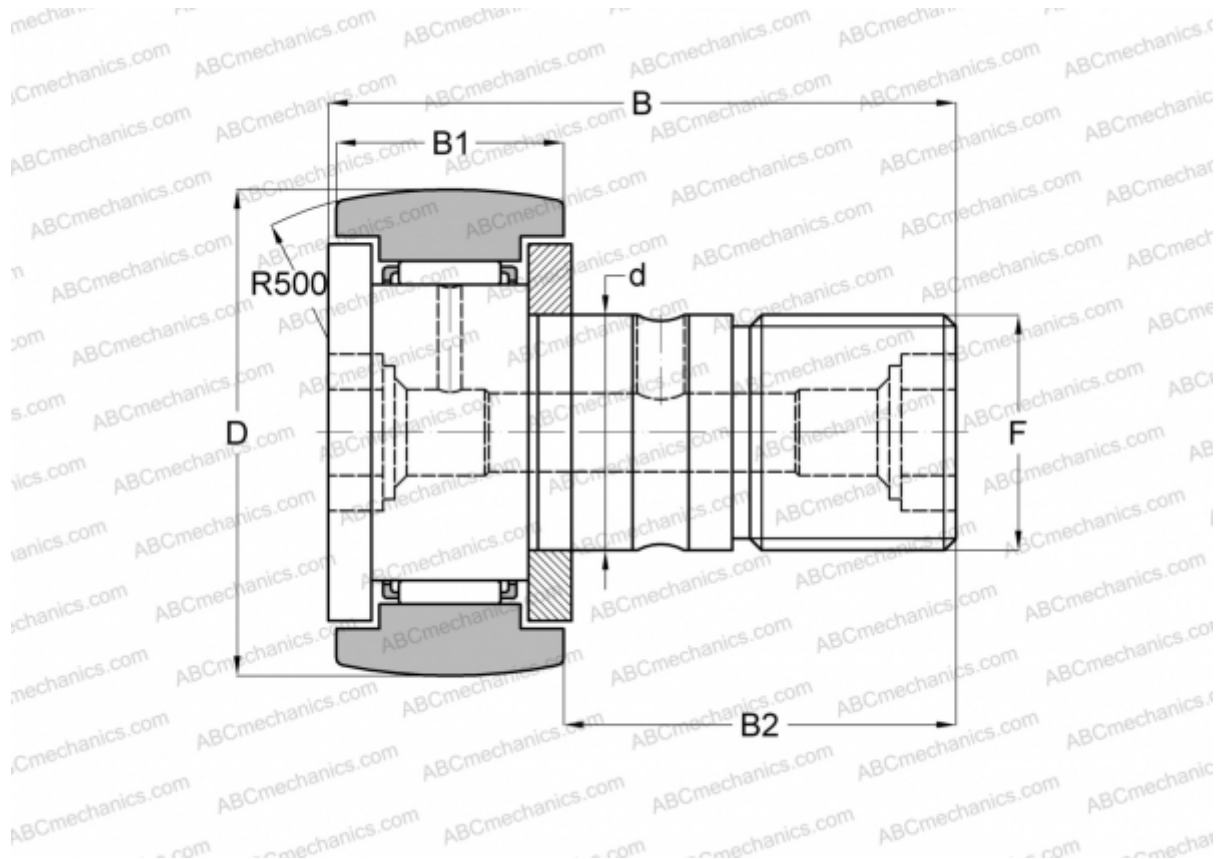

## МСFR-35-В McGill

Опорные ролики с цапфой

ТИП: Роликоподшипники, Опорные ролики с цапфой, С осевым центрированием, двусторонние щелевые уплотнения, шестигранник

### Технические характеристики

#### РАЗМЕРЫ, ММ

d	16,000
D	35,000
B	52,100
B1	18,000
B2	32,500
F	M16x1.5

**МАССА, КГ** 0,170

**ПРОИЗВОДИТЕЛЬ** [McGill](#)