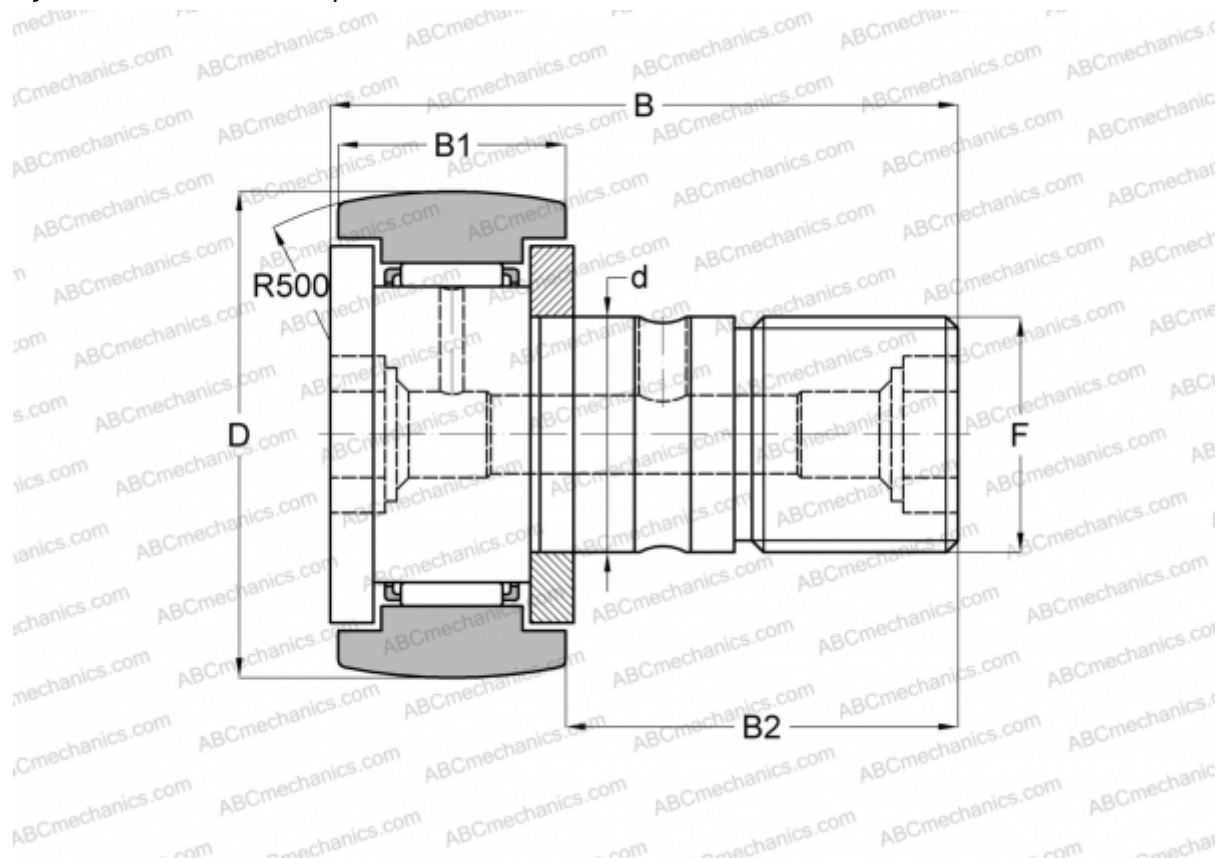

CF 18 BR ABC

Опорные ролики с цапфой

ТИП: Роликоподшипники, Опорные ролики с цапфой, С осевым центрированием, двусторонние щелевые уплотнения, шестигранник

Технические характеристики

РАЗМЕРЫ, ММ

d	18,000
D	40,000
B	58,100
B1	20,000
B2	36,500
F	M18x1.5