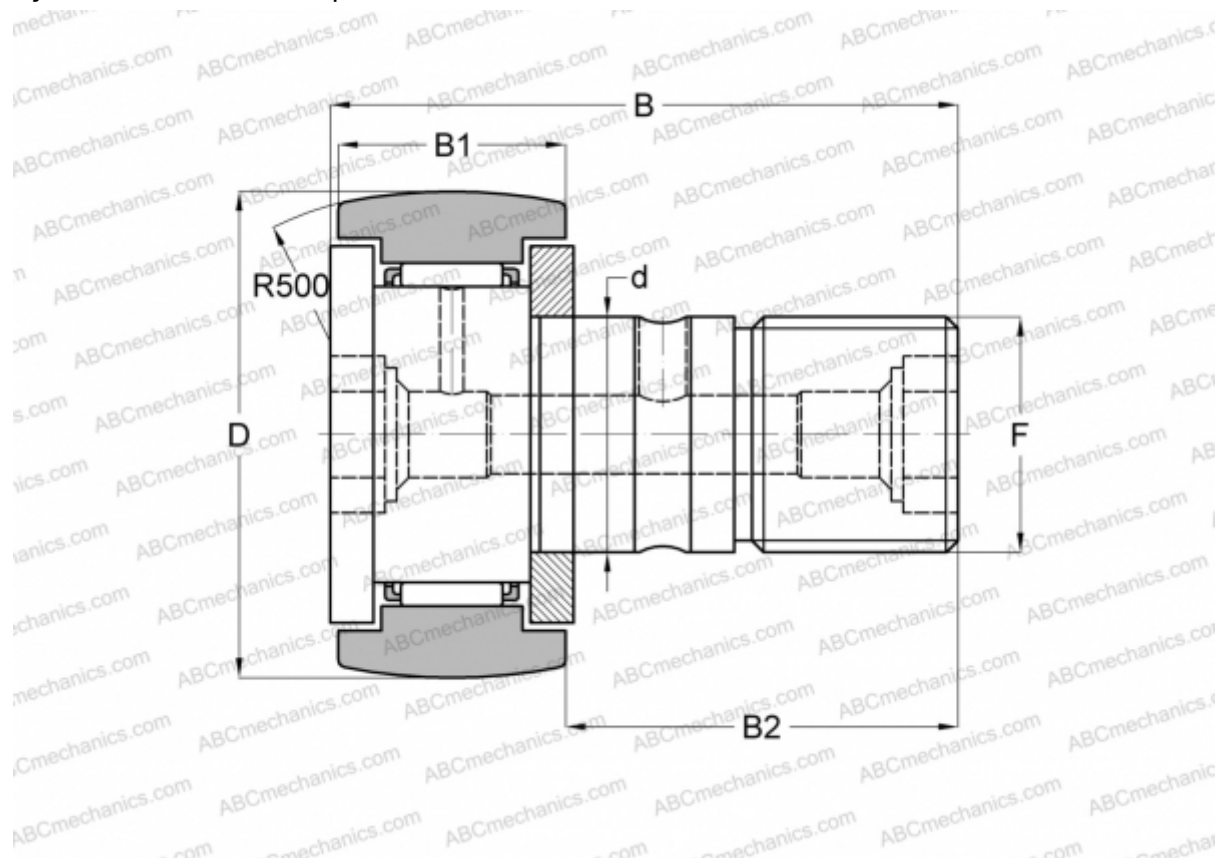

CF 18 BR IKO

Опорные ролики с цапфой

ТИП: Роликоподшипники, Опорные ролики с цапфой, С осевым центрированием, двусторонние щелевые уплотнения, шестигранник

Технические характеристики

РАЗМЕРЫ, ММ

d	18,000
D	40,000
B	58,100
B1	20,000
B2	36,500
F	M18x1.5

МАССА, КГ 0,250

ПРОИЗВОДИТЕЛЬ [IKO](#)

АНАЛОГИ

ABC	CF 18 BR
INA	KR 40 SK
SKF	KR 40 SK
McGill	MCFR-40-B

РАСЧЕТНЫЕ ДАННЫЕ

Номинальная динамическая грузоподъёмность, C	14,800 кН
Номинальная статическая грузоподъёмность, Co	25,200 кН