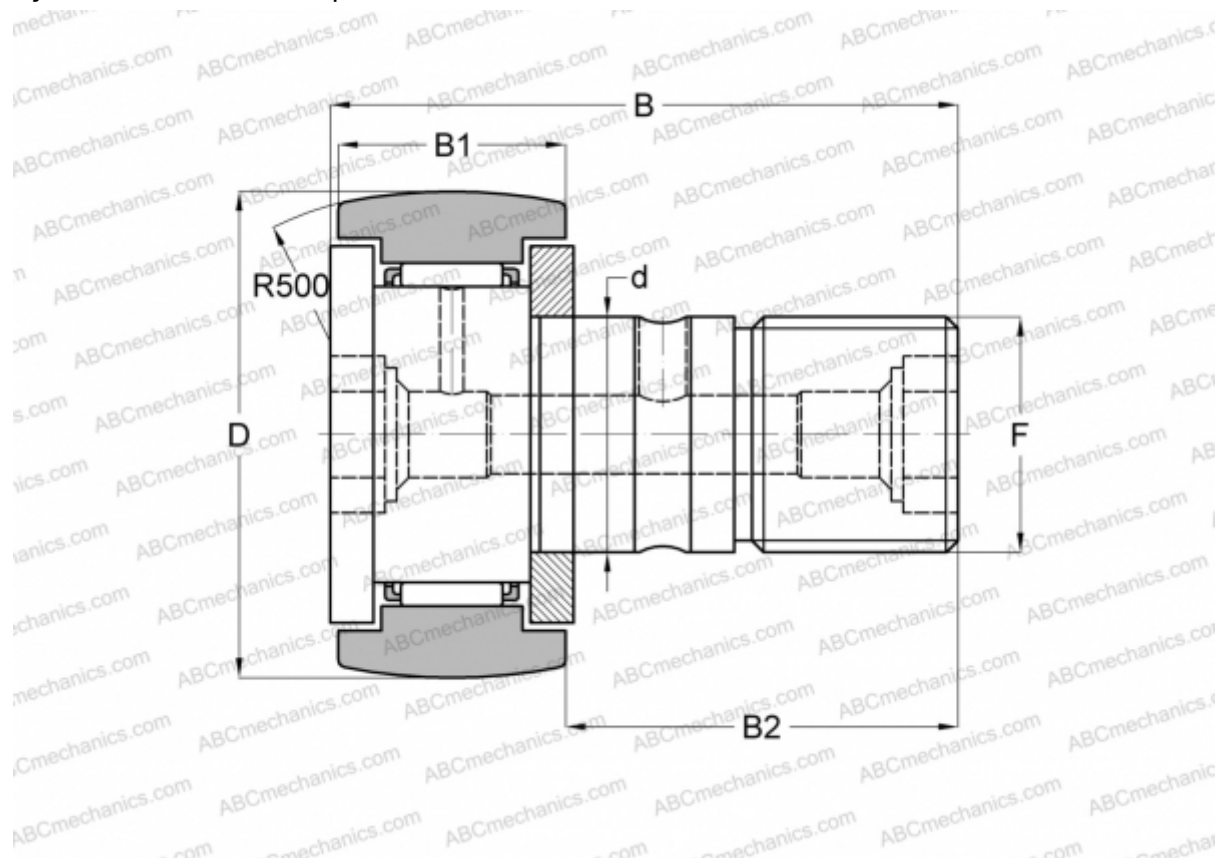

## KR 40 SK SKF

Опорные ролики с цапфой

ТИП: Роликоподшипники, Опорные ролики с цапфой, С осевым центрированием, двусторонние щелевые уплотнения, шестигранник

### Технические характеристики

#### РАЗМЕРЫ, ММ

d	18,000
D	40,000
B	58,100
B1	20,000
B2	36,500
F	M18x1.5

**МАССА, КГ** 0,250

**ПРОИЗВОДИТЕЛЬ** [SKF](#)