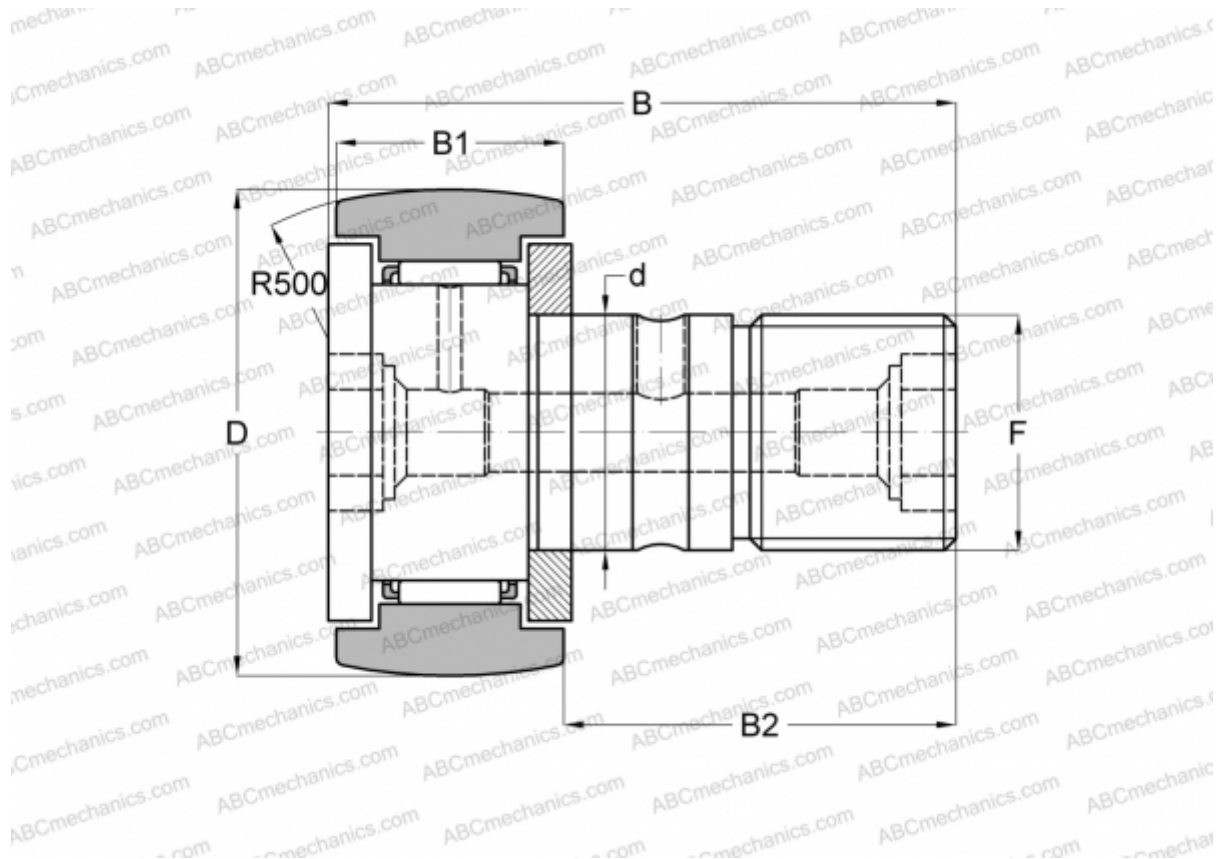

CF 20 BR ABC

Опорные ролики с цапфой

ТИП: Роликоподшипники, Опорные ролики с цапфой, С осевым центрированием, двусторонние щелевые уплотнения, шестигранник

Технические характеристики

РАЗМЕРЫ, ММ

d	20,000
D	52,000
B	66,100
B1	24,000
B2	40,500
F	M20x1.5