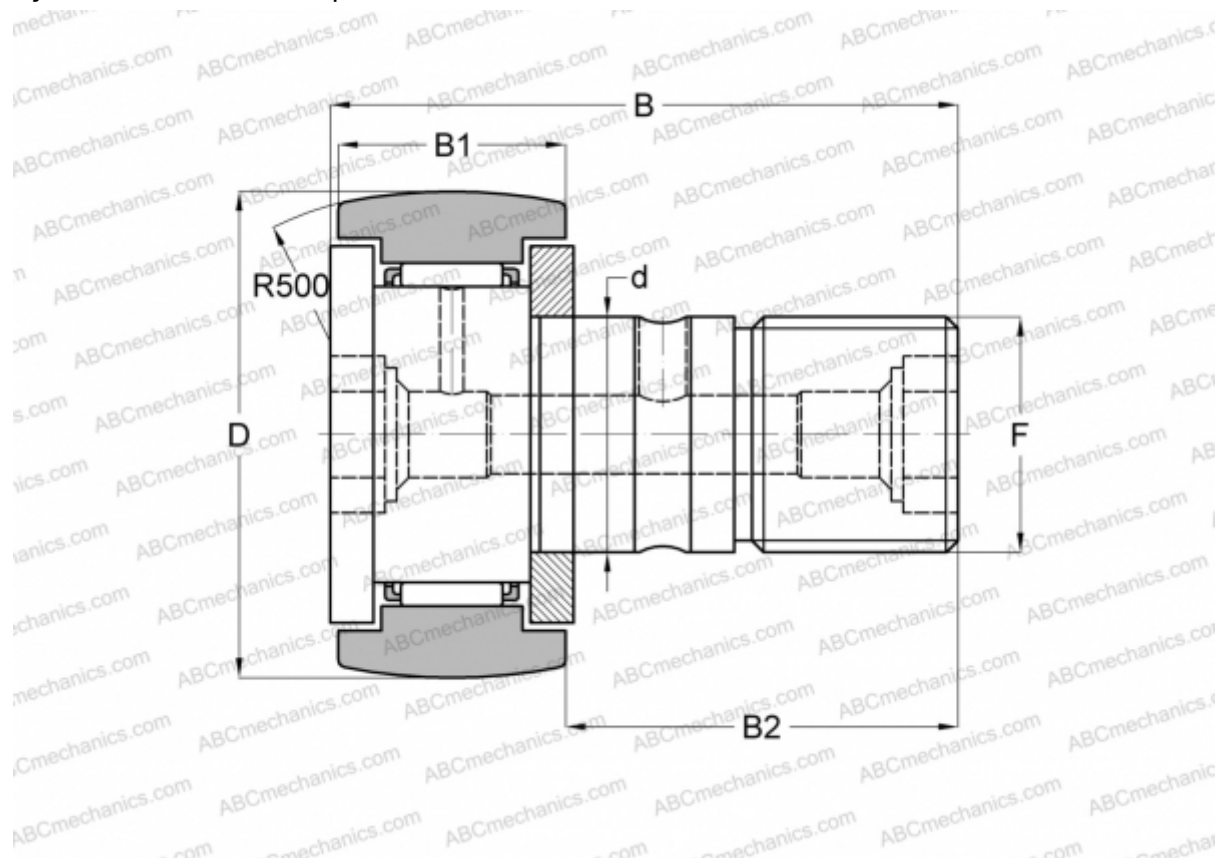

CF 20 BR IKO

Опорные ролики с цапфой

ТИП: Роликоподшипники, Опорные ролики с цапфой, С осевым центрированием, двусторонние щелевые уплотнения, шестигранник

Технические характеристики

РАЗМЕРЫ, ММ

d	20,000
D	52,000
B	66,100
B1	24,000
B2	40,500
F	M20x1.5

МАССА, КГ 0,460

ПРОИЗВОДИТЕЛЬ [IKO](#)

АНАЛОГИ

ABC	CF 20 BR
INA	KR 52 SK
SKF	KR 52 SK
McGill	MCFR-52-B

РАСЧЕТНЫЕ ДАННЫЕ

Номинальная динамическая грузоподъёмность, C	20,700 кН
Номинальная статическая грузоподъёмность, Co	34,600 кН