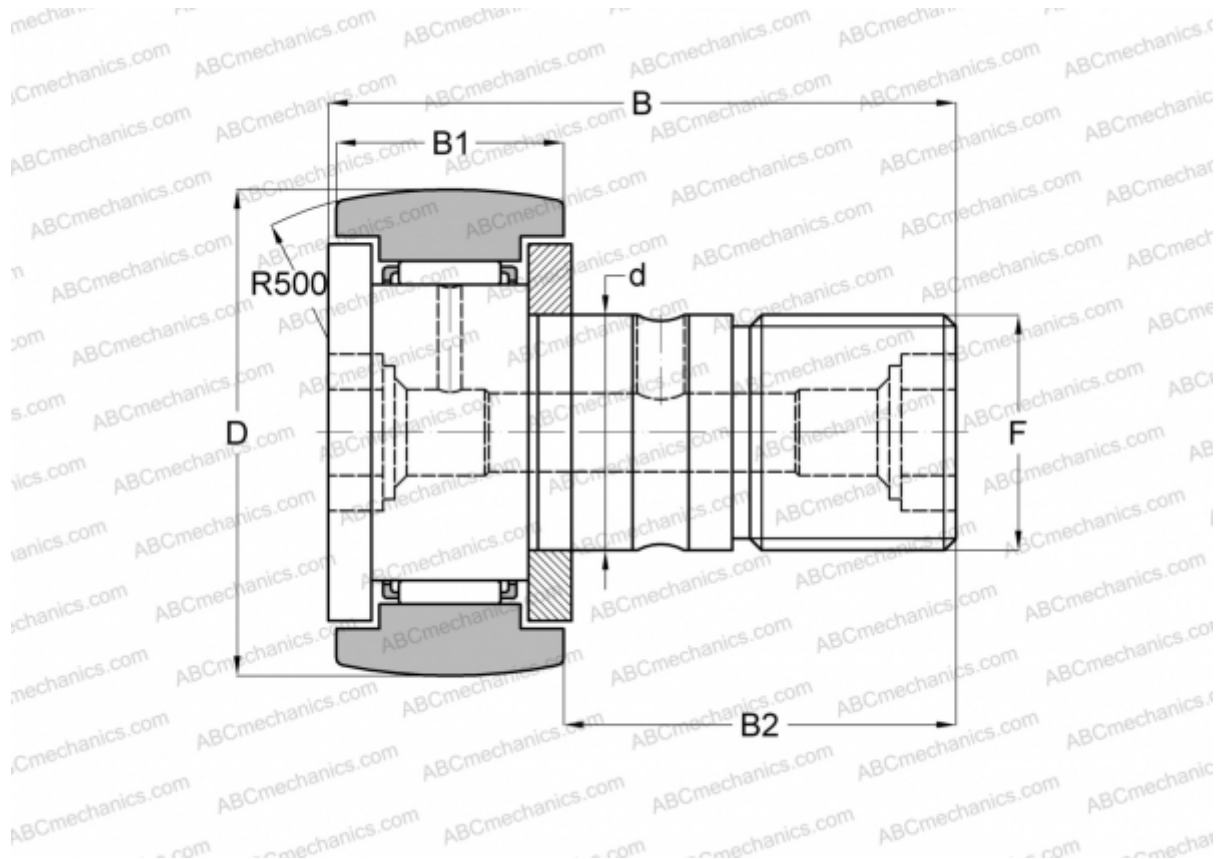

## KR 52 SK INA

Опорные ролики с цапфой

ТИП: Роликоподшипники, Опорные ролики с цапфой, С осевым центрированием, двусторонние щелевые уплотнения, шестигранник

### Технические характеристики

#### РАЗМЕРЫ, ММ

d	20,000
D	52,000
B	66,100
B1	24,000
B2	40,500
F	M20x1.5

**МАССА, КГ** 0,460

**ПРОИЗВОДИТЕЛЬ** [INA](#)