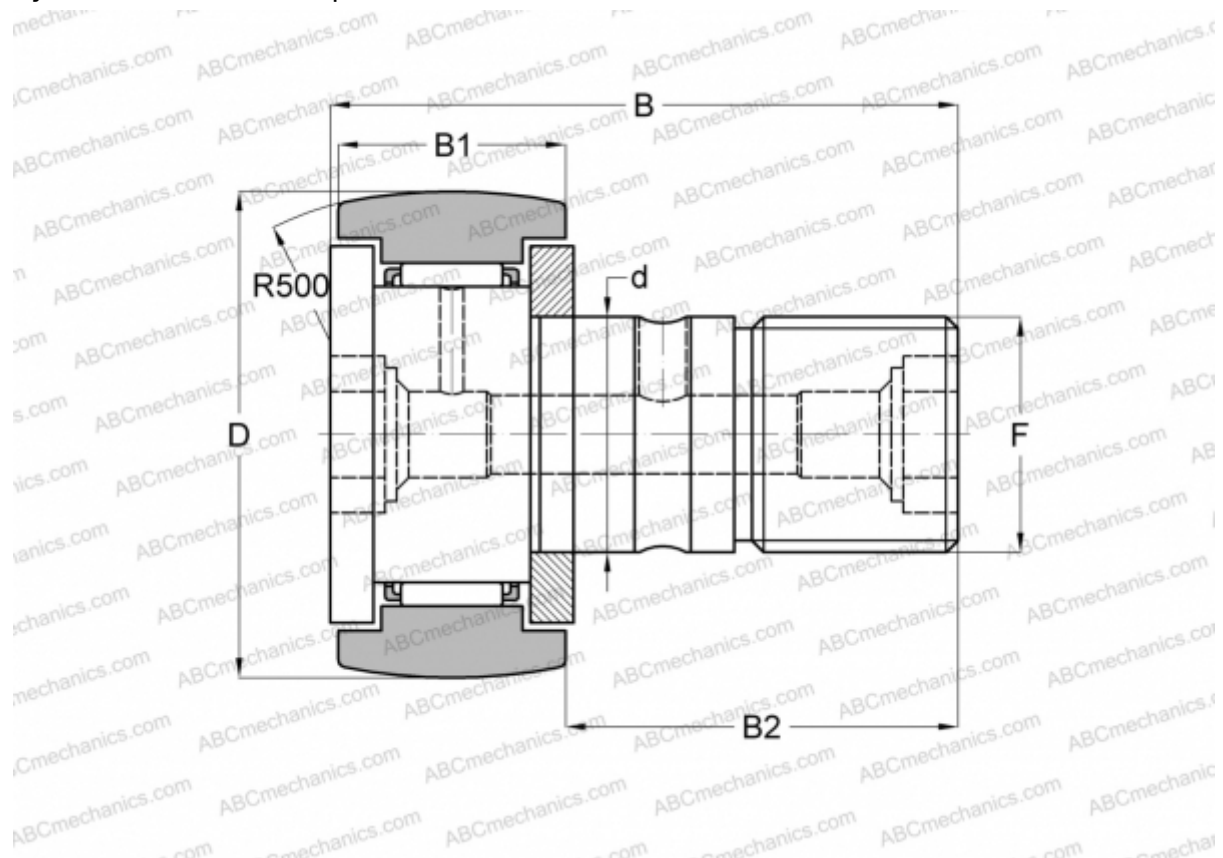

## KR 52 SK SKF

Опорные ролики с цапфой

ТИП: Роликоподшипники, Опорные ролики с цапфой, С осевым центрированием, двусторонние щелевые уплотнения, шестигранник

### Технические характеристики

#### РАЗМЕРЫ, ММ

d	20,000
D	52,000
B	66,100
B1	24,000
B2	40,500
F	M20x1.5

**МАССА, КГ** 0,460

**ПРОИЗВОДИТЕЛЬ** [SKF](#)