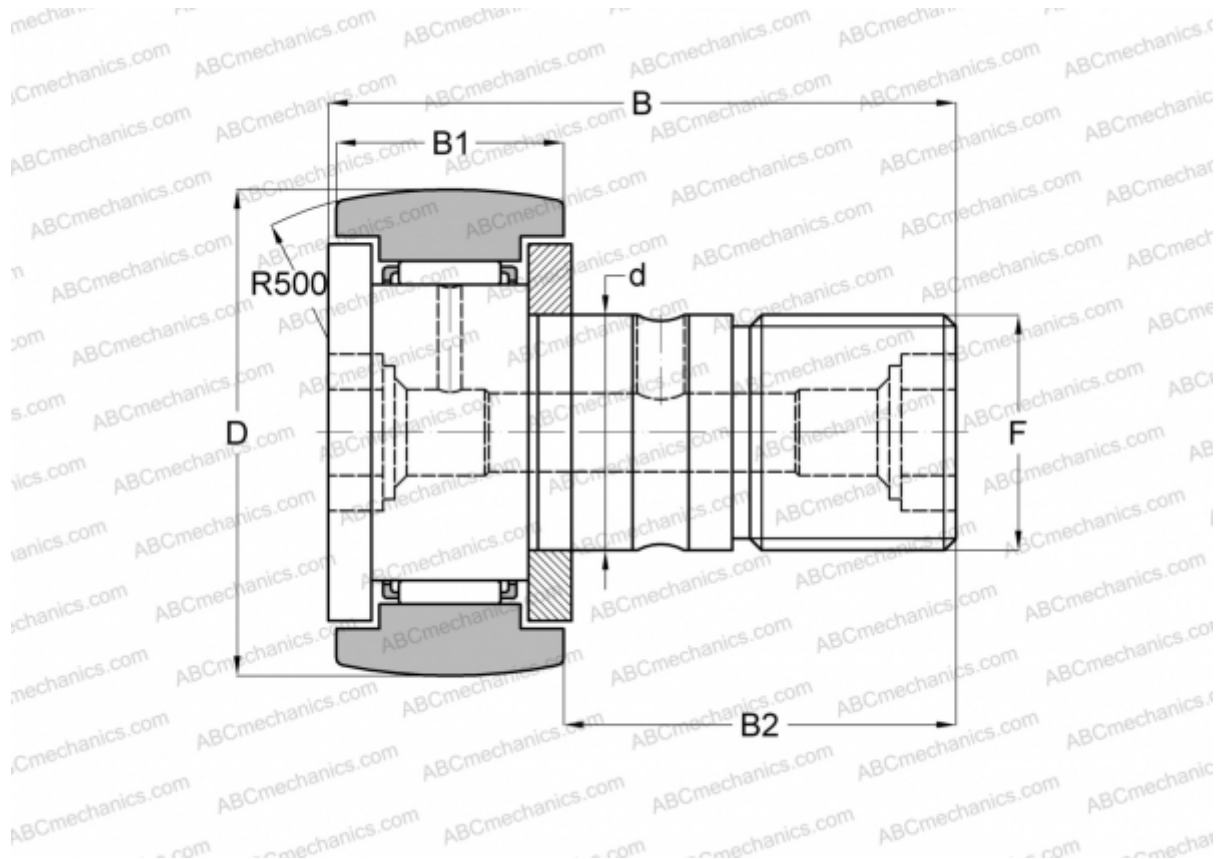

CF 20-1 BR ABC

Опорные ролики с цапфой

ТИП: Роликоподшипники, Опорные ролики с цапфой, С осевым центрированием, двусторонние щелевые уплотнения, шестигранник

Технические характеристики

РАЗМЕРЫ, ММ

d	20,000
D	47,000
B	66,100
B1	24,000
B2	40,500
F	M20x1.5