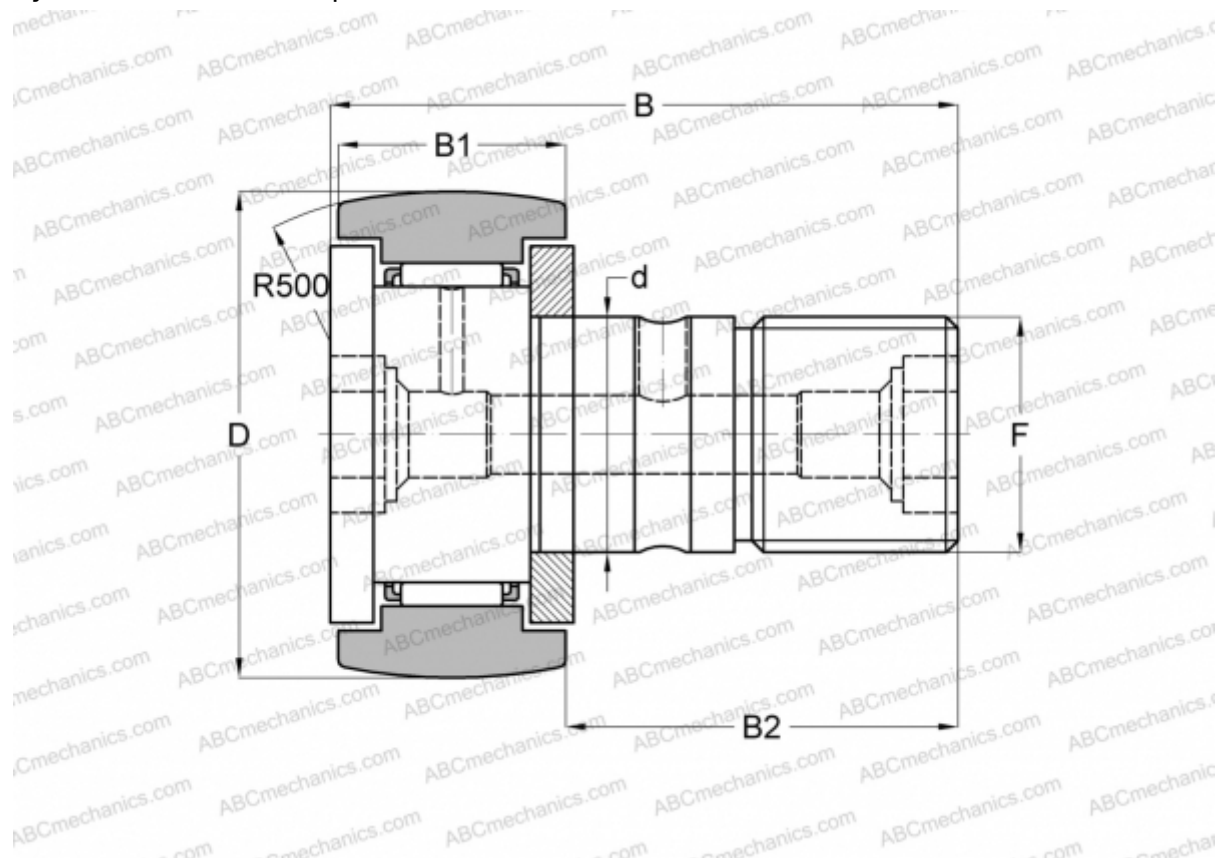

CF 20-1 BR IKO

Опорные ролики с цапфой

ТИП: Роликоподшипники, Опорные ролики с цапфой, С осевым центрированием, двусторонние щелевые уплотнения, шестигранник

Технические характеристики

РАЗМЕРЫ, ММ

| | |
|----|---------|
| d | 20,000 |
| D | 47,000 |
| B | 66,100 |
| B1 | 24,000 |
| B2 | 40,500 |
| F | M20x1.5 |

МАССА, КГ 0,385

ПРОИЗВОДИТЕЛЬ [IKO](#)

АНАЛОГИ

| | |
|--------|----------------------------|
| ABC | CF 20-1 BR |
| INA | KR 47 SK |
| SKF | KR 47 SK |
| McGill | MCFR-47-B |

РАСЧЕТНЫЕ ДАННЫЕ

| | |
|--|-----------|
| Номинальная динамическая грузоподъёмность, C | 20,700 кН |
| Номинальная статическая грузоподъёмность, Co | 34,600 кН |