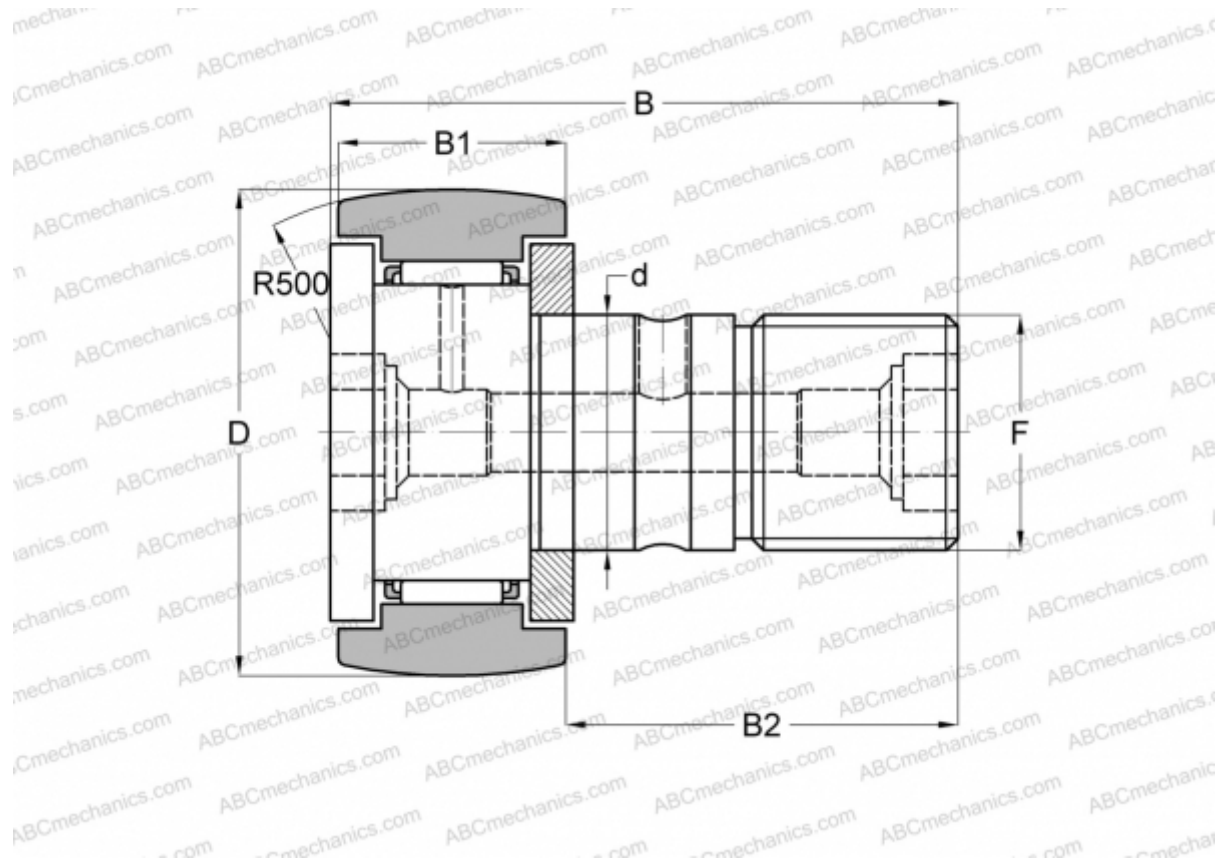

KR 47 SK INA

Опорные ролики с цапфой

ТИП: Роликоподшипники, Опорные ролики с цапфой, С осевым центрированием, двусторонние щелевые уплотнения, шестигранник

Технические характеристики

РАЗМЕРЫ, ММ

d	20,000
D	47,000
B	66,100
B1	24,000
B2	40,500
F	M20x1.5

МАССА, КГ 0,385

ПРОИЗВОДИТЕЛЬ [INA](#)

АНАЛОГИ

ABC	CF 20-1 BR
IKO	CF 20-1 BR
SKF	KR 47 SK
McGill	MCFR-47-B