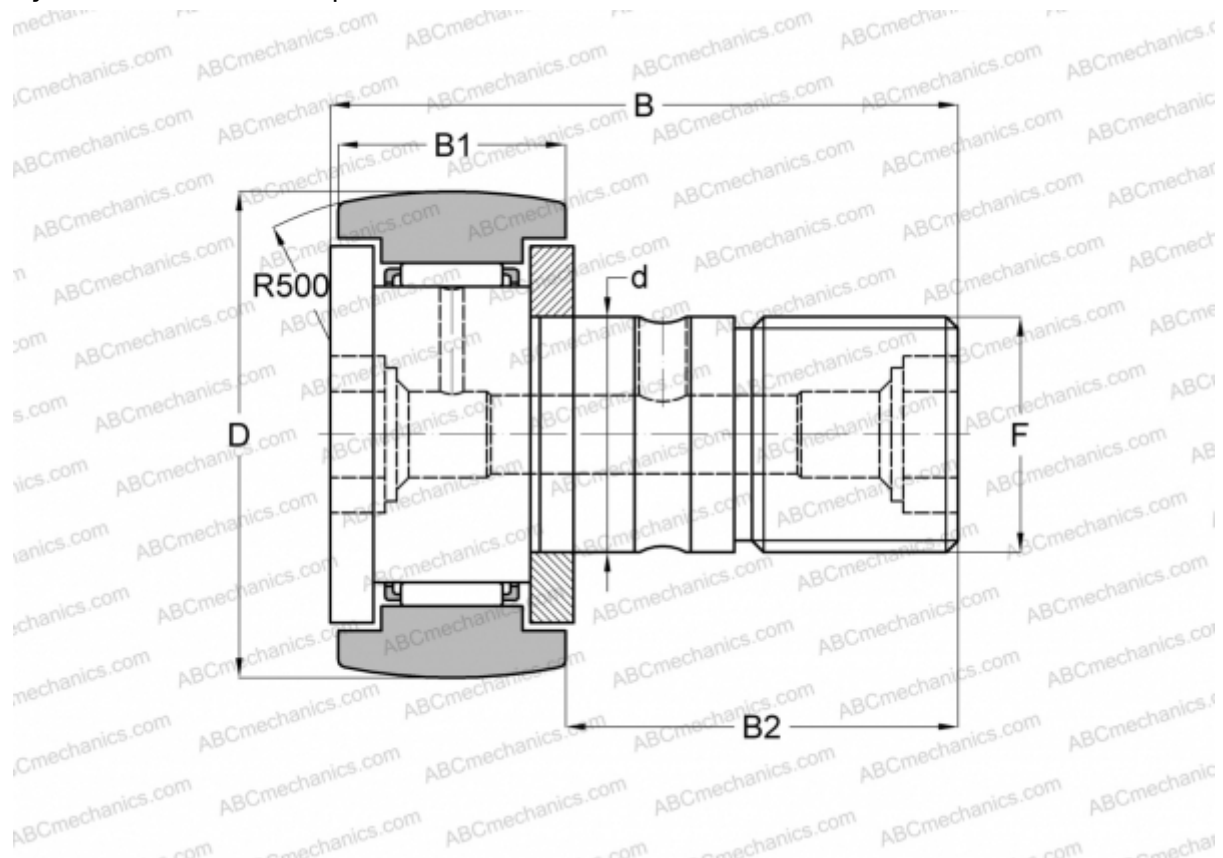

KR 47 SK SKF

Опорные ролики с цапфой

ТИП: Роликоподшипники, Опорные ролики с цапфой, С осевым центрированием, двусторонние щелевые уплотнения, шестигранник

Технические характеристики

РАЗМЕРЫ, ММ

d	20,000
D	47,000
B	66,100
B1	24,000
B2	40,500
F	M20x1.5