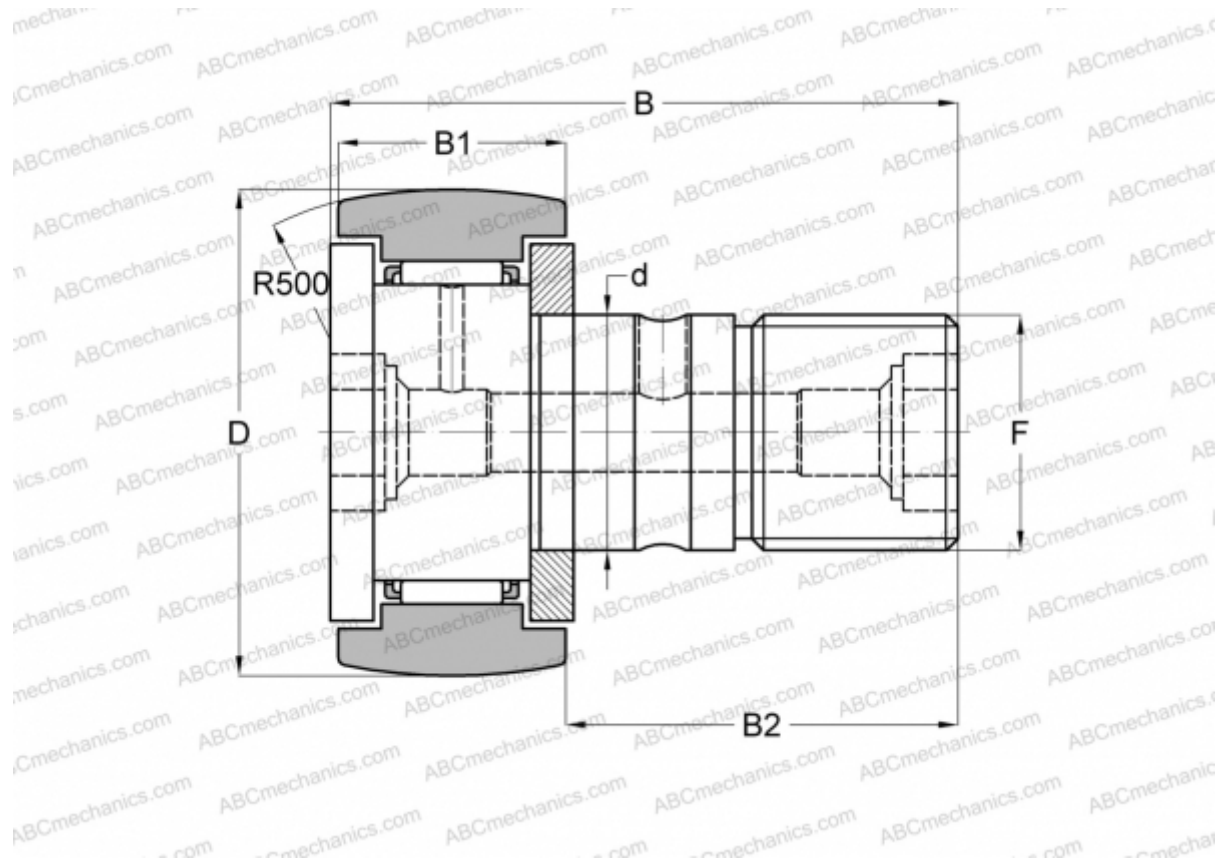

## МСFR-47-В McGill

Опорные ролики с цапфой

ТИП: Роликоподшипники, Опорные ролики с цапфой, С осевым центрированием, двусторонние щелевые уплотнения, шестигранник

### Технические характеристики

#### РАЗМЕРЫ, ММ

d	20,000
D	47,000
B	66,100
B1	24,000
B2	40,500
F	M20x1.5

**МАССА, КГ** 0,385

**ПРОИЗВОДИТЕЛЬ** [McGill](#)