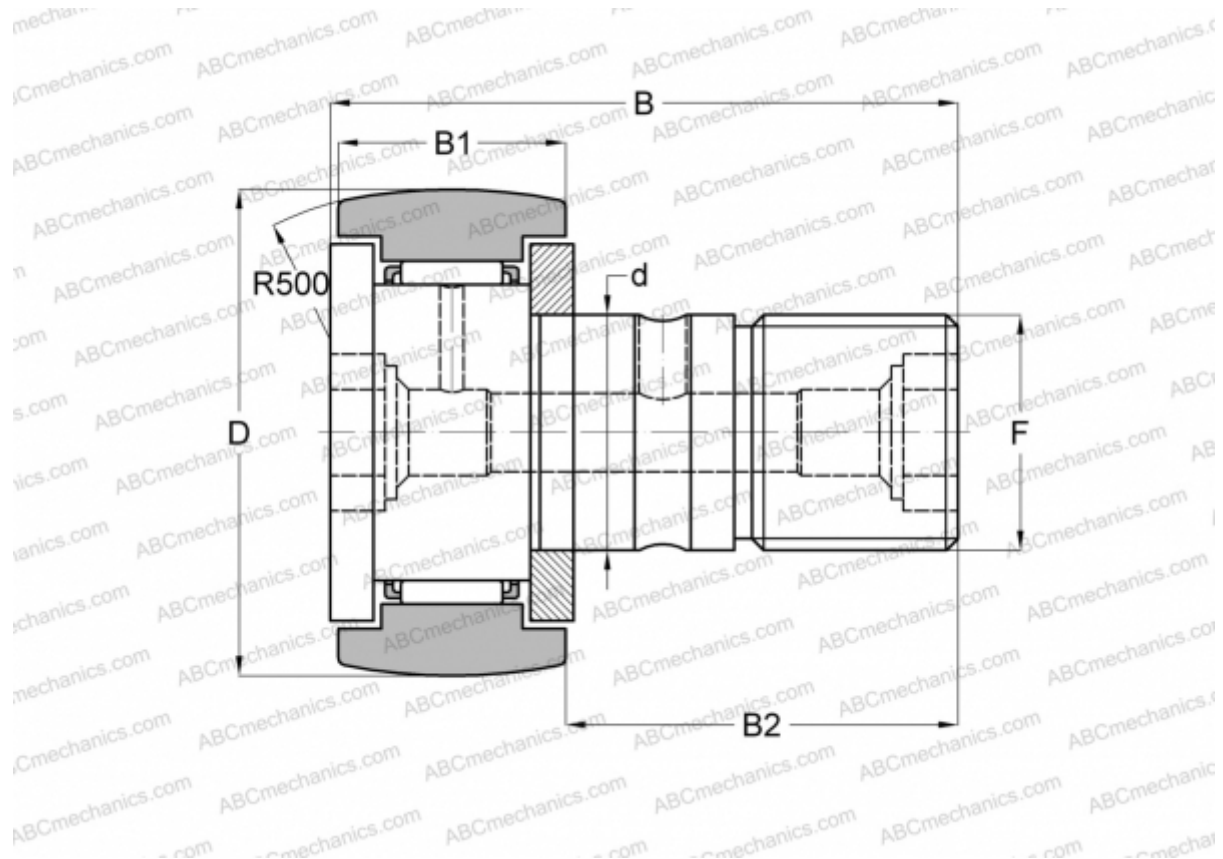

CF 24 BR ABC

Опорные ролики с цапфой

ТИП: Роликоподшипники, Опорные ролики с цапфой, С осевым центрированием, двусторонние щелевые уплотнения, шестигранник

Технические характеристики

РАЗМЕРЫ, ММ

d	24,000
D	62,000
B	80,100
B1	29,000
B2	49,500
F	M24x1.5