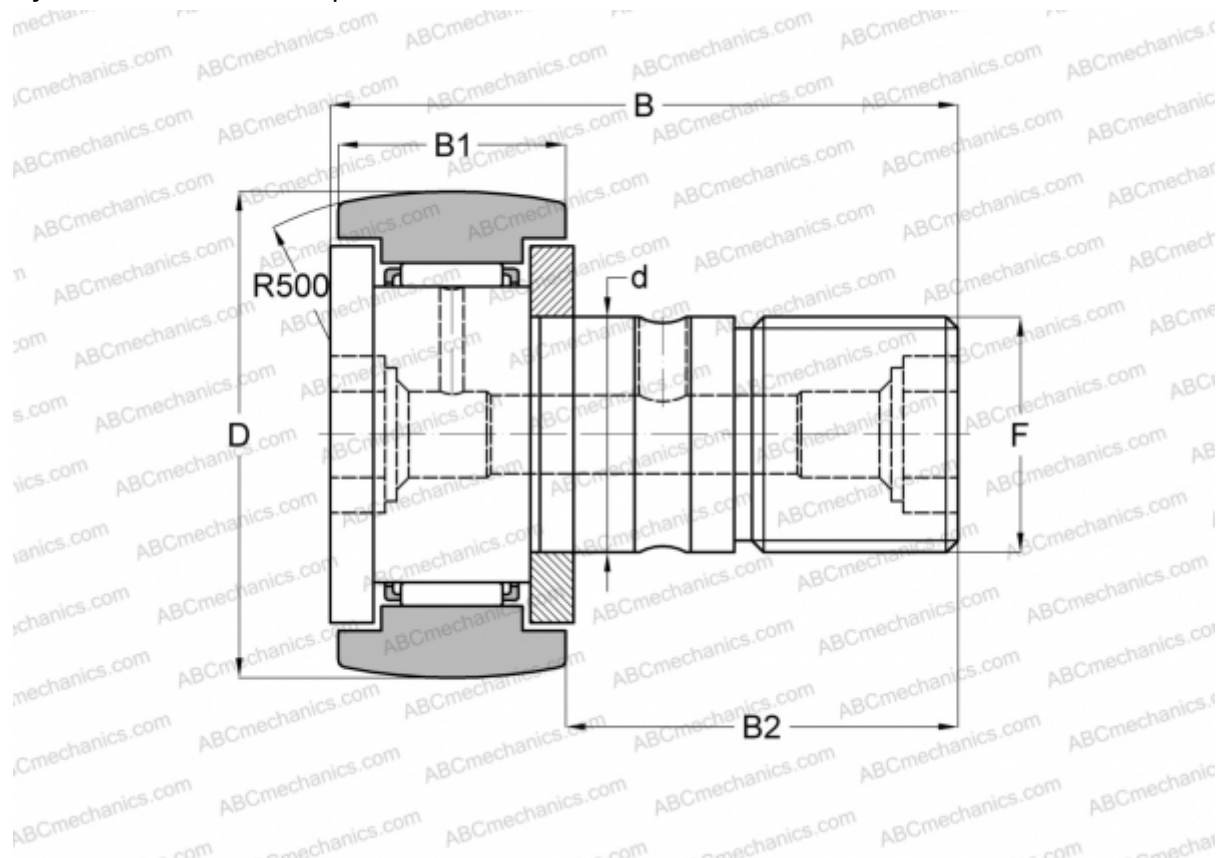

CF 24 BR IKO

Опорные ролики с цапфой

ТИП: Роликоподшипники, Опорные ролики с цапфой, С осевым центрированием, двусторонние щелевые уплотнения, шестигранник

Технические характеристики

РАЗМЕРЫ, ММ

d	24,000
D	62,000
B	80,100
B1	29,000
B2	49,500
F	M24x1.5

МАССА, КГ 0,815

ПРОИЗВОДИТЕЛЬ [IKO](#)

АНАЛОГИ

ABC	CF 24 BR
INA	KR 62
SKF	KR 62
McGill	MCFR-62-B

РАСЧЕТНЫЕ ДАННЫЕ

Номинальная динамическая грузоподъёмность, C	30,500 кН
Номинальная статическая грузоподъёмность, Co	52,600 кН