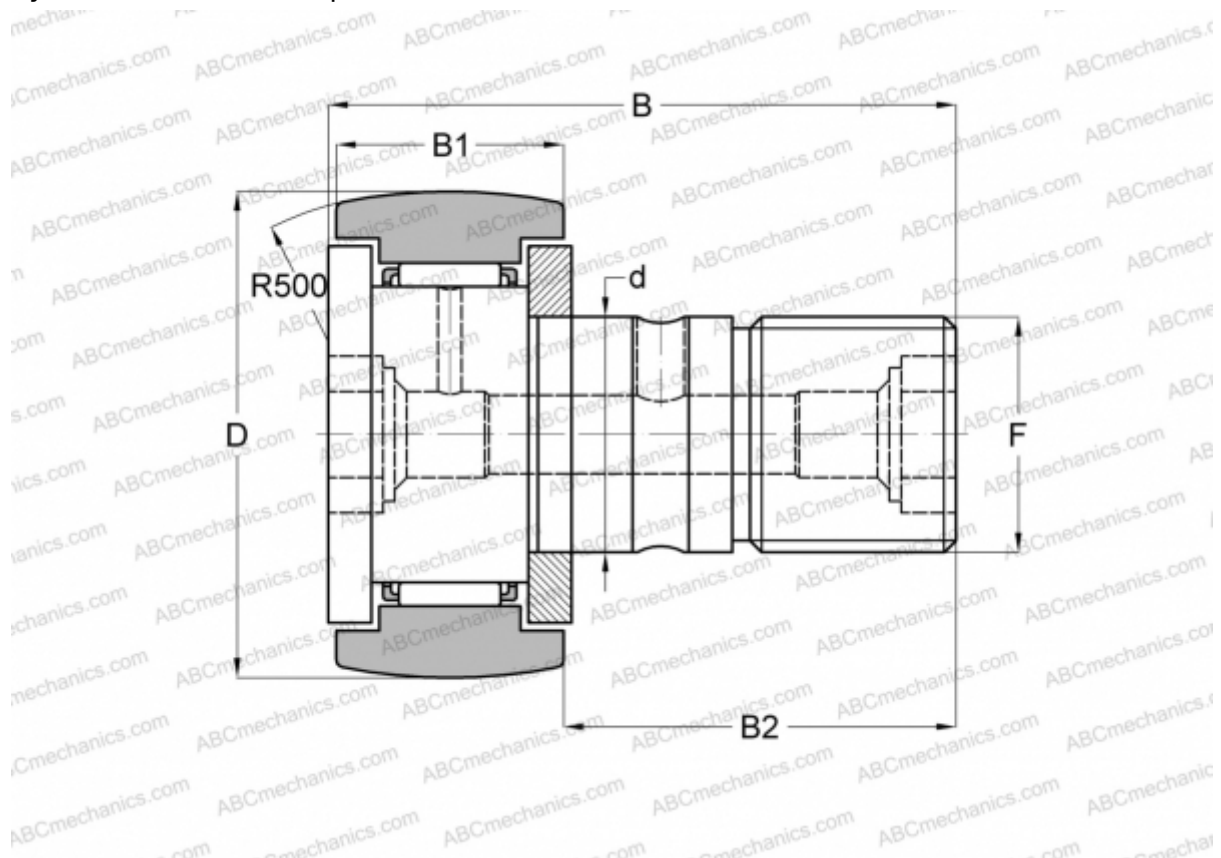

KR 62 SKF

Опорные ролики с цапфой

ТИП: Роликоподшипники, Опорные ролики с цапфой, С осевым центрированием, двусторонние щелевые уплотнения, шестигранник

Технические характеристики

РАЗМЕРЫ, ММ

d	24,000
D	62,000
B	80,100
B1	29,000
B2	49,500
F	M24x1.5