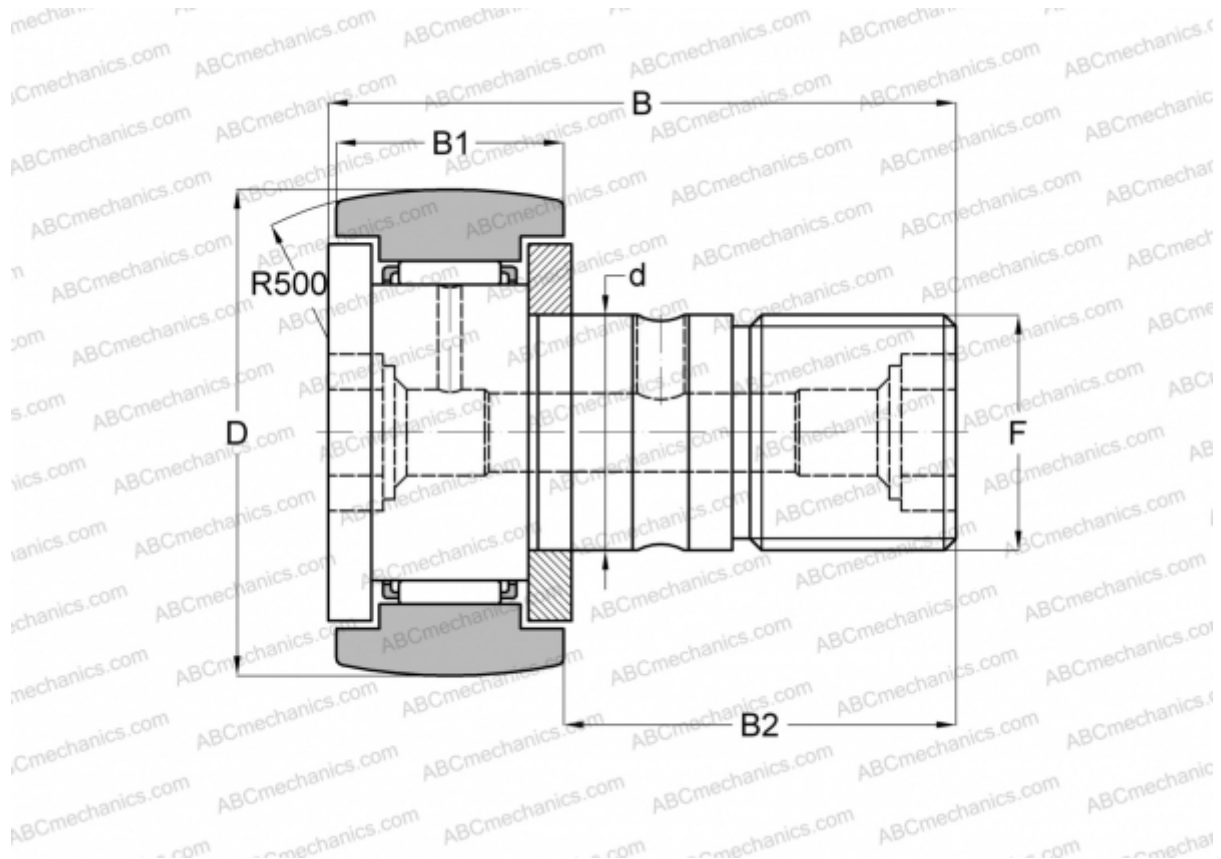

CF 24-1 BR ABC

Опорные ролики с цапфой

ТИП: Роликоподшипники, Опорные ролики с цапфой, С осевым центрированием, двусторонние щелевые уплотнения, шестигранник

Технические характеристики

РАЗМЕРЫ, ММ

d	24,000
D	72,000
B	80,100
B1	29,000
B2	49,500
F	M24x1.5