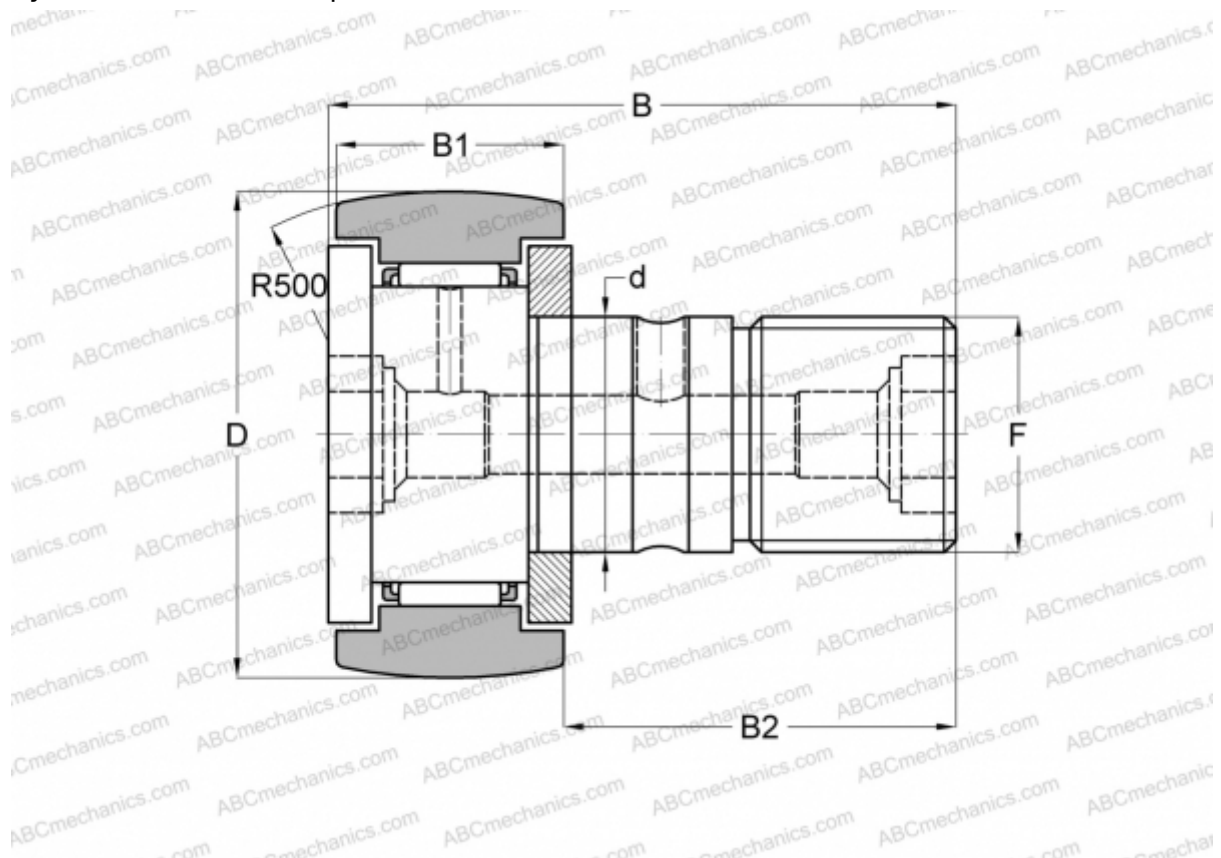

## CF 24-1 BR IKO

Опорные ролики с цапфой

ТИП: Роликоподшипники, Опорные ролики с цапфой, С осевым центрированием, двусторонние щелевые уплотнения, шестигранник

### Технические характеристики

#### РАЗМЕРЫ, ММ

d	24,000
D	72,000
B	80,100
B1	29,000
B2	49,500
F	M24x1.5

**МАССА, КГ** 1,140

**ПРОИЗВОДИТЕЛЬ** [IKO](#)