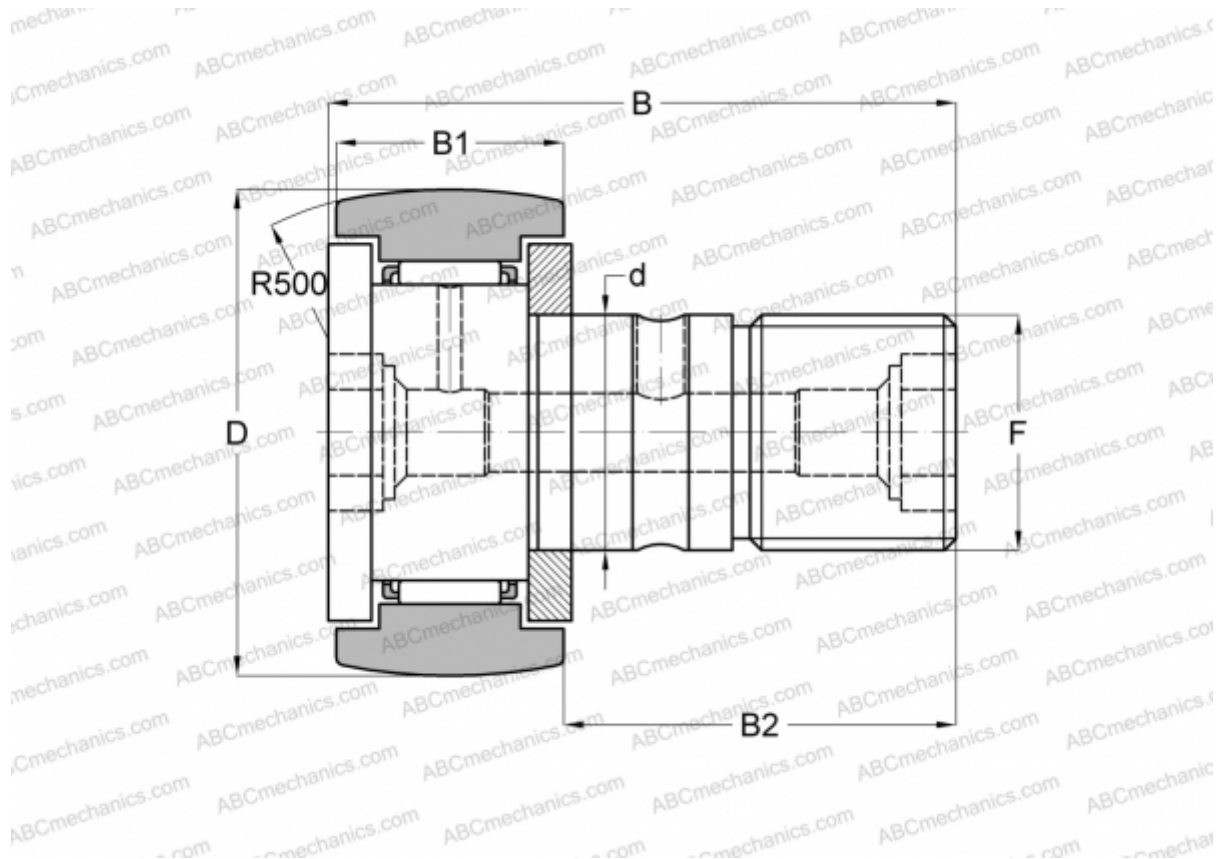

CF 30 BR ABC

Опорные ролики с цапфой

ТИП: Роликоподшипники, Опорные ролики с цапфой, С осевым центрированием, двусторонние щелевые уплотнения, шестигранник

Технические характеристики

РАЗМЕРЫ, ММ

d	30,000
D	80,000
B	100,000
B1	35,000
B2	63,000
F	M30x1.5