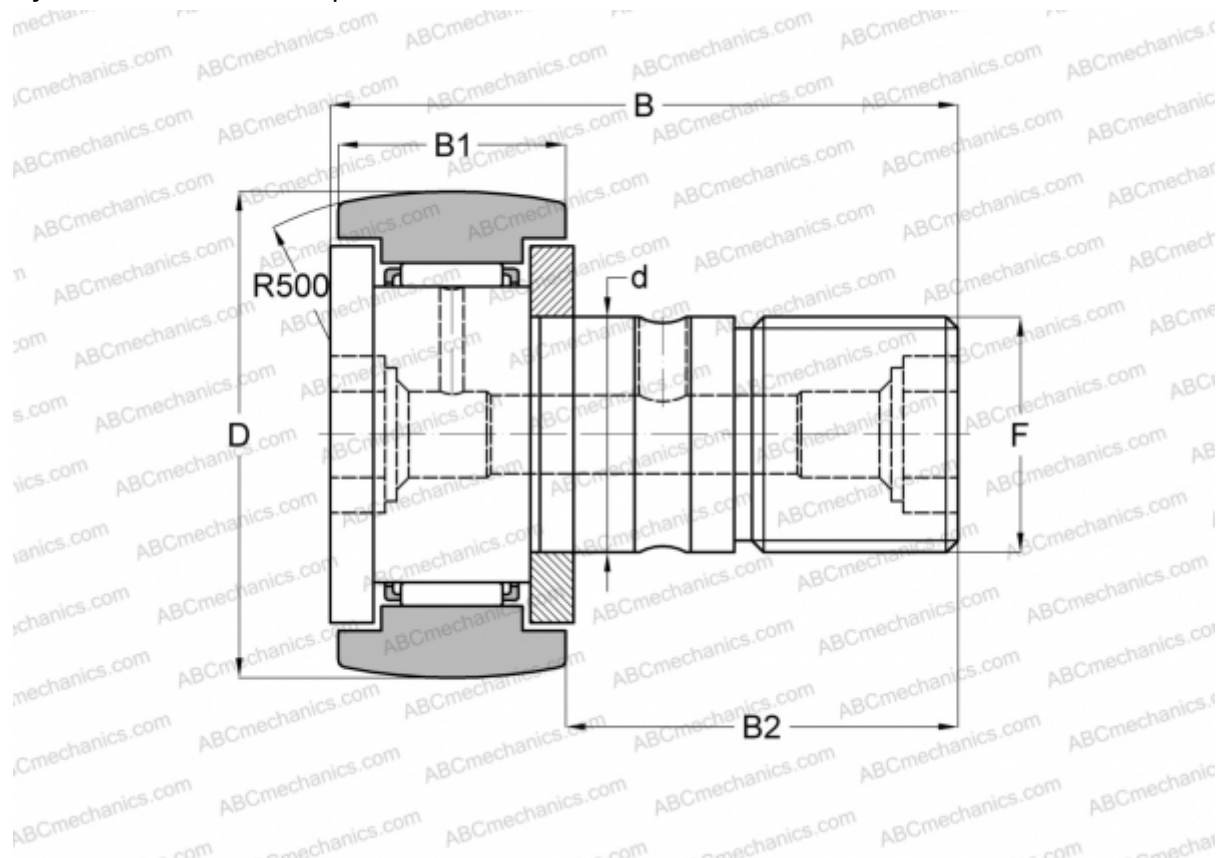

## CF 30 BR IKO

Опорные ролики с цапфой

ТИП: Роликоподшипники, Опорные ролики с цапфой, С осевым центрированием, двусторонние щелевые уплотнения, шестигранник

### Технические характеристики

#### РАЗМЕРЫ, ММ

d	30,000
D	80,000
B	100,000
B1	35,000
B2	63,000
F	M30x1.5

**МАССА, КГ** 1,870

**ПРОИЗВОДИТЕЛЬ** [IKO](#)